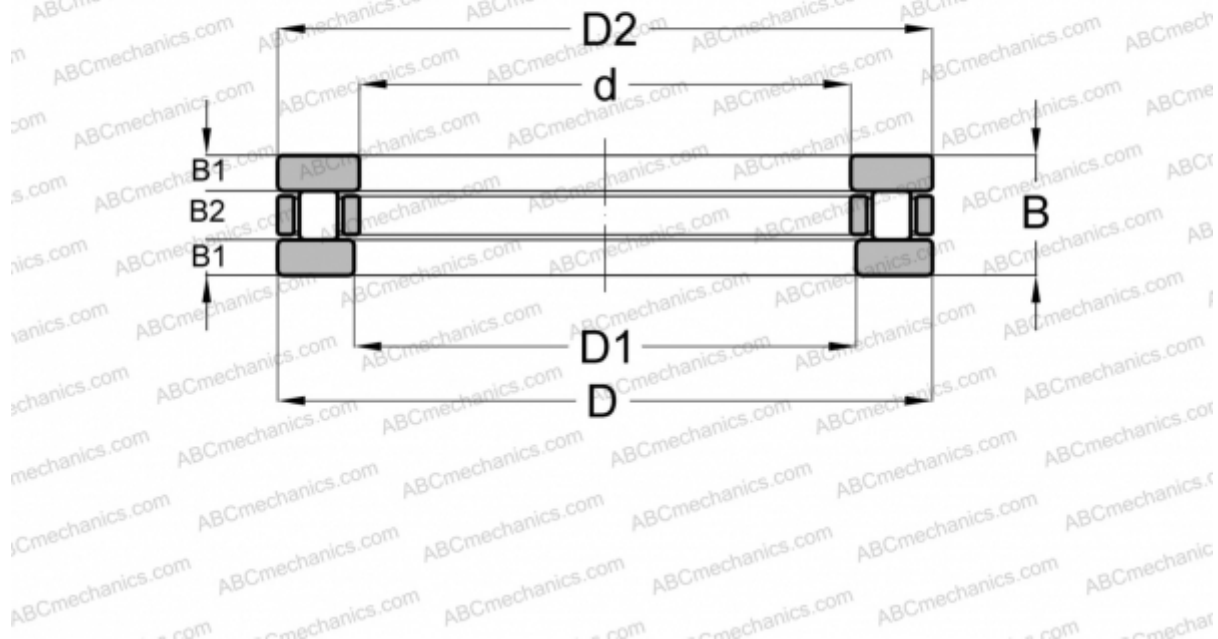

RTL-29 ABC

Цилиндрические упорные роликоподшипники

ТИП: Роликоподшипники, Упорные, Цилиндрические, Одностороннего действия, одинарные, разъемные, цилиндрические ролики, дюймовые

Технические характеристики

РАЗМЕРЫ, ММ

d	57,150
D	94,463
B	20,650

МАССА, КГ 0,580

ПРОИЗВОДИТЕЛЬ [ABC](#)

АНАЛОГИ

INA	RTL29
-----	-----------------------