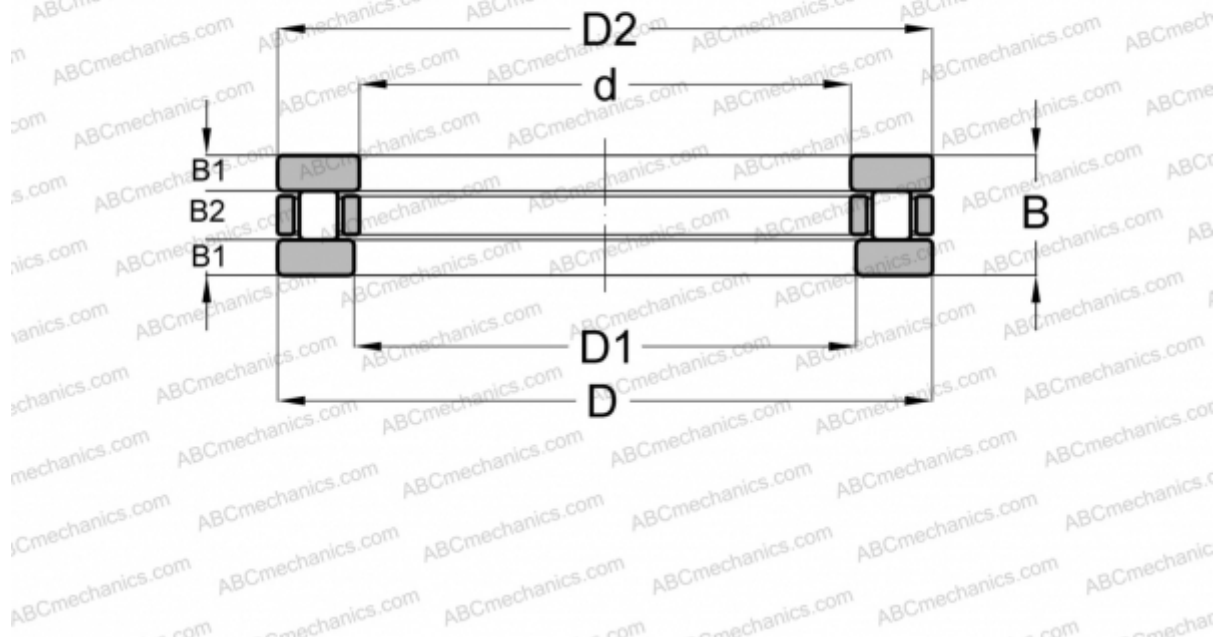

## RTL29 INA

Цилиндрические упорные роликоподшипники

ТИП: Роликоподшипники, Упорные, Цилиндрические, Одностороннего действия, одинарные, разъемные, цилиндрические ролики, дюймовые

#### РАЗМЕРЫ, ММ

d	57,150
D	94,463
B	20,650

**МАССА, КГ** 0,580

**ПРОИЗВОДИТЕЛЬ** [INA](#)