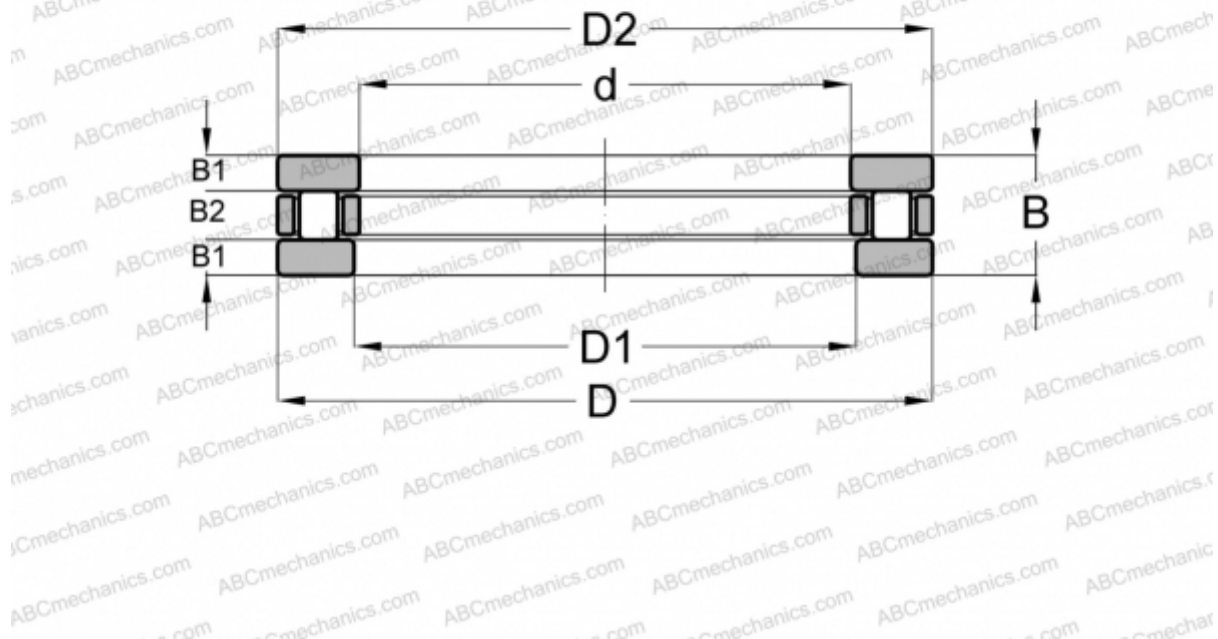

## RTL-32 ABC

Цилиндрические упорные роликоподшипники

ТИП: Роликоподшипники, Упорные, Цилиндрические, Одностороннего действия, одинарные, разъемные, цилиндрические ролики, дюймовые

#### РАЗМЕРЫ, ММ

d	61,913
D	97,638
B	20,650

**МАССА, КГ** 0,584

**ПРОИЗВОДИТЕЛЬ** [ABC](#)