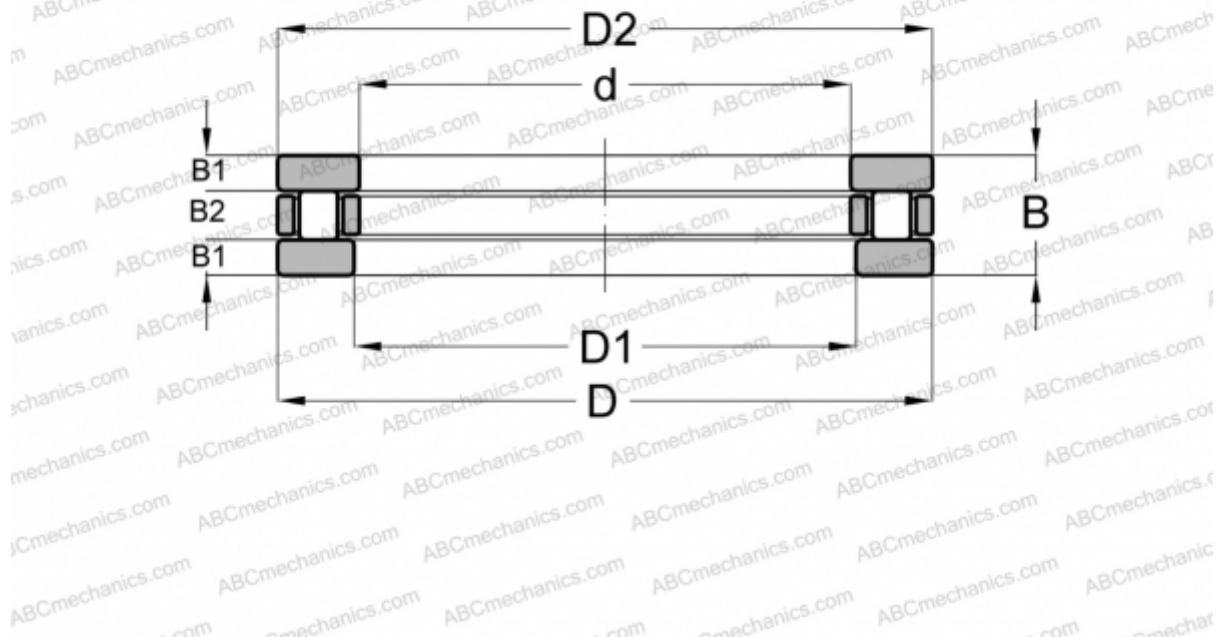

RTL32 INA

Цилиндрические упорные роликоподшипники

ТИП: Роликоподшипники, Упорные, Цилиндрические, Одностороннего действия, одинарные, разъемные, цилиндрические ролики, дюймовые

Технические характеристики

РАЗМЕРЫ, ММ

d	61,913
D	97,638
B	20,650

МАССА, КГ 0,584

ПРОИЗВОДИТЕЛЬ [INA](#)

АНАЛОГИ

ABC	RTL-32
-----	------------------------