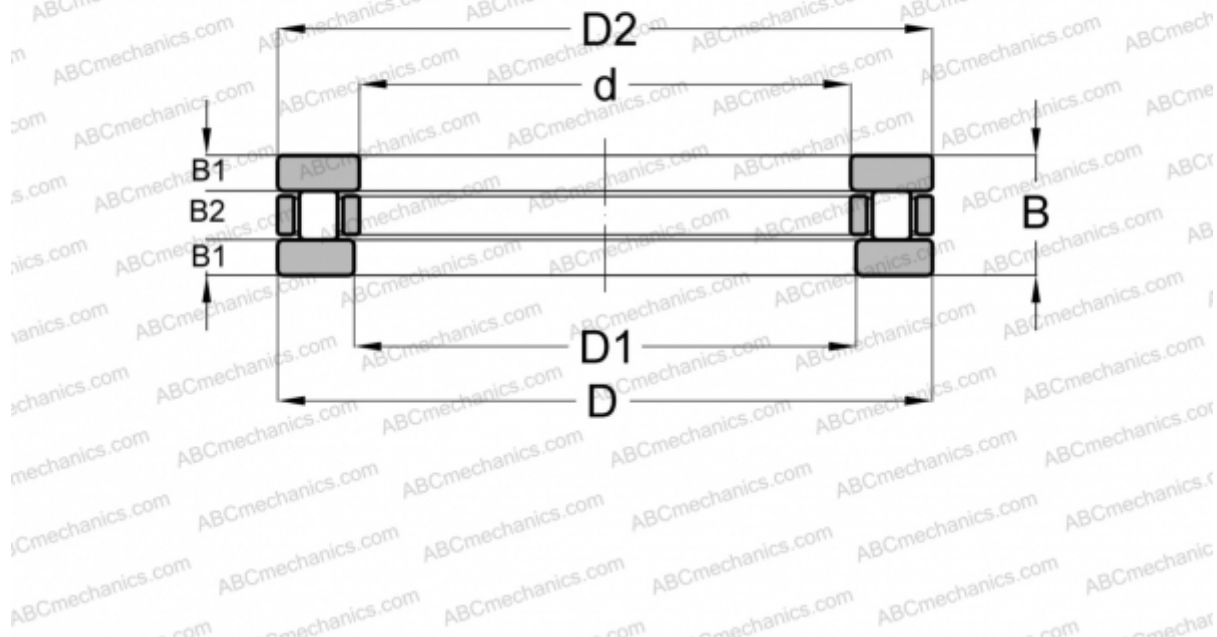

RTL-35 ABC

Цилиндрические упорные роликоподшипники

ТИП: Роликоподшипники, Упорные, Цилиндрические, Одностороннего действия, одинарные, разъемные, цилиндрические ролики, дюймовые

Технические характеристики

РАЗМЕРЫ, ММ

d	66,675
D	110,338
B	25,400

МАССА, КГ 0,974

ПРОИЗВОДИТЕЛЬ [ABC](#)

АНАЛОГИ

INA	RTL35
-----	-----------------------