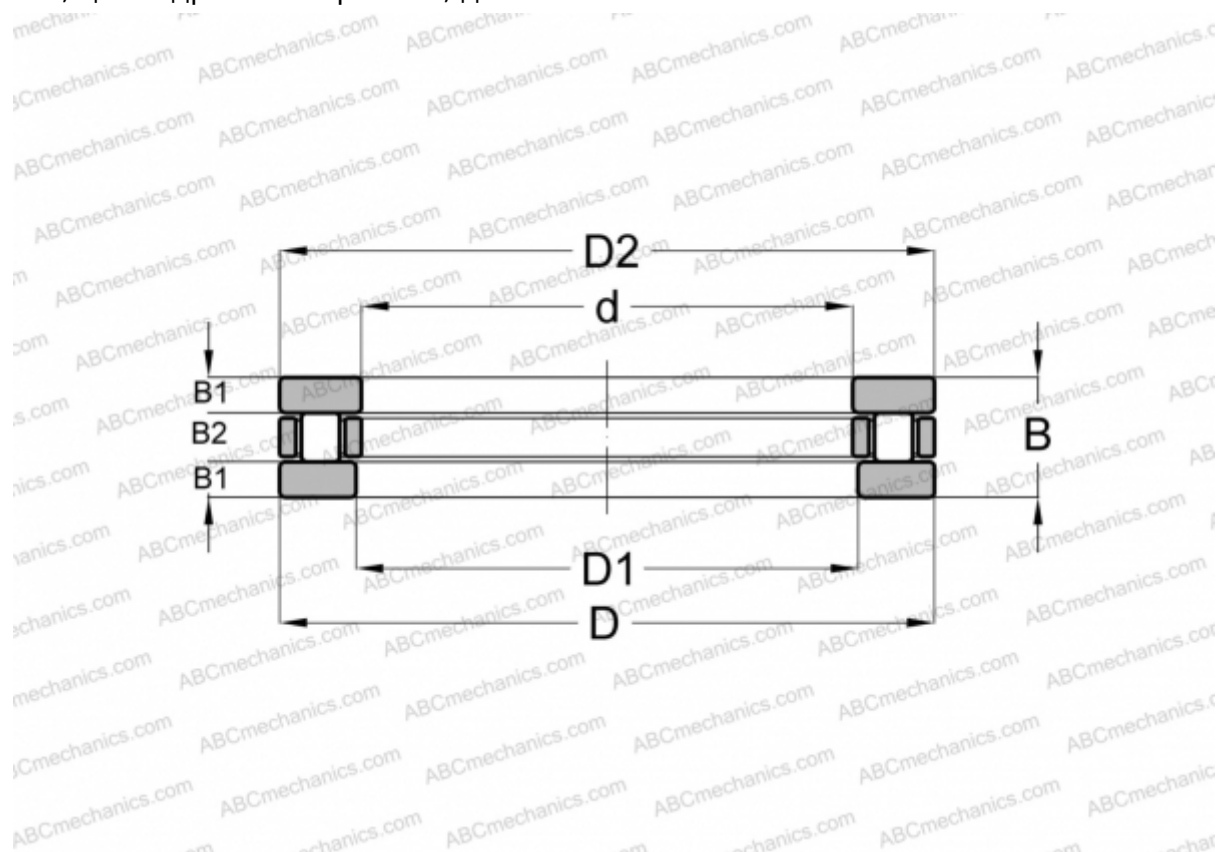

## RTL35 INA

Цилиндрические упорные роликоподшипники

ТИП: Роликоподшипники, Упорные, Цилиндрические, Одностороннего действия, одинарные, разъемные, цилиндрические ролики, дюймовые

#### РАЗМЕРЫ, ММ

|   |         |
|---|---------|
| d | 66,675  |
| D | 110,338 |
| B | 25,400  |

**МАССА, КГ** 0,974

**ПРОИЗВОДИТЕЛЬ** [INA](#)