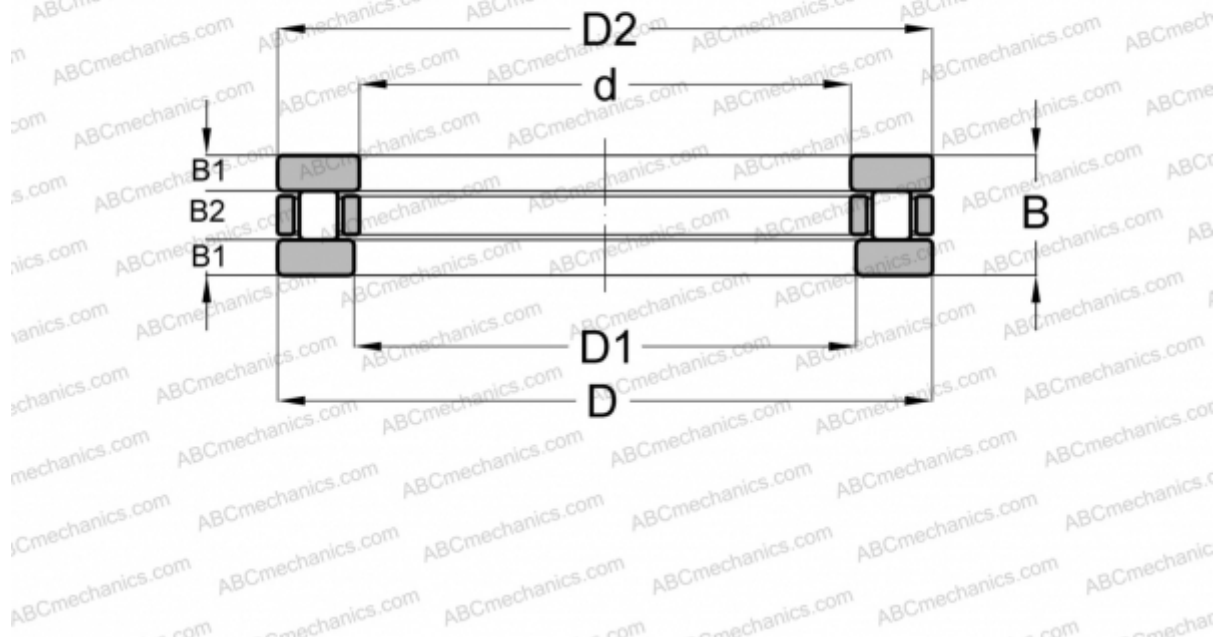

RTL37 INA

Цилиндрические упорные роликоподшипники

ТИП: Роликоподшипники, Упорные, Цилиндрические, Одностороннего действия, одинарные, разъемные, цилиндрические ролики, дюймовые

Технические характеристики

РАЗМЕРЫ, ММ

d	69,850
D	113,513
B	25,400

МАССА, КГ 1,009

ПРОИЗВОДИТЕЛЬ [INA](#)

АНАЛОГИ

ABC	RTL-37
-----	------------------------