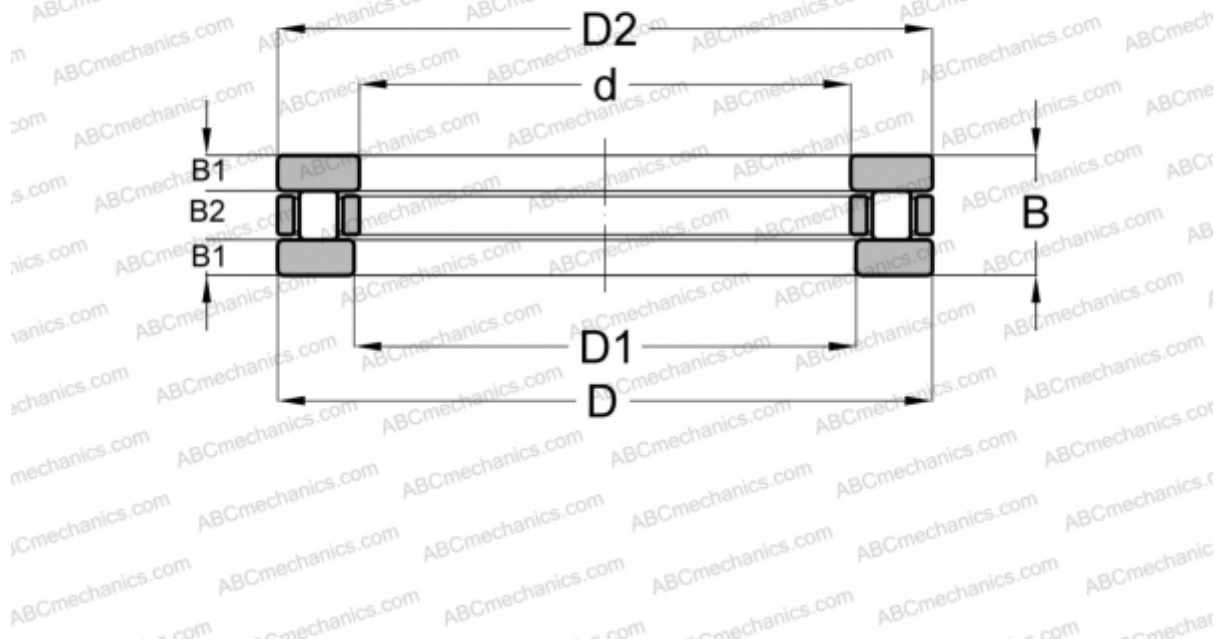

## RTL-41 ABC

Цилиндрические упорные роликоподшипники

ТИП: Роликоподшипники, Упорные, Цилиндрические, Одностороннего действия, одинарные, разъемные, цилиндрические ролики, дюймовые

#### РАЗМЕРЫ, ММ

d	76,200
D	119,863
B	25,400

**МАССА, КГ** 1,079

**ПРОИЗВОДИТЕЛЬ** [ABC](#)