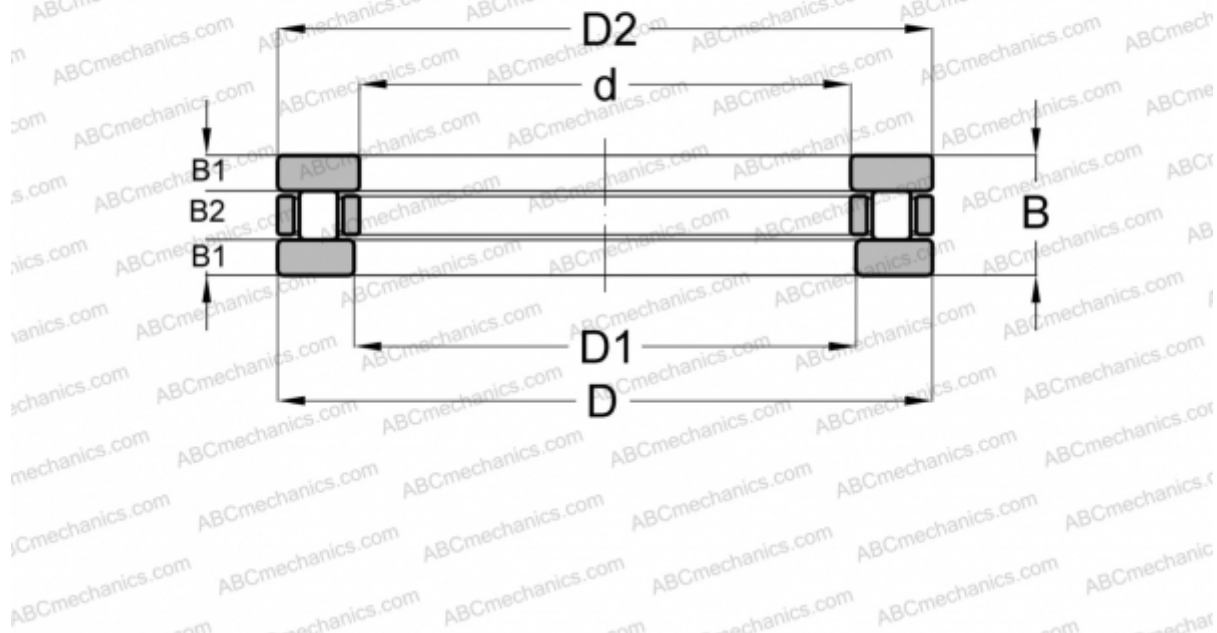

## RTL41 INA

Цилиндрические упорные роlikоподшипники

ТИП: Роlikоподшипники, Упорные, Цилиндрические, Одностороннего действия, одинарные, разъемные, цилиндрические роliки, дюймовые

#### РАЗМЕРЫ, ММ

d	76,200
D	119,863
B	25,400

**МАССА, КГ** 1,079

**ПРОИЗВОДИТЕЛЬ** [INA](#)