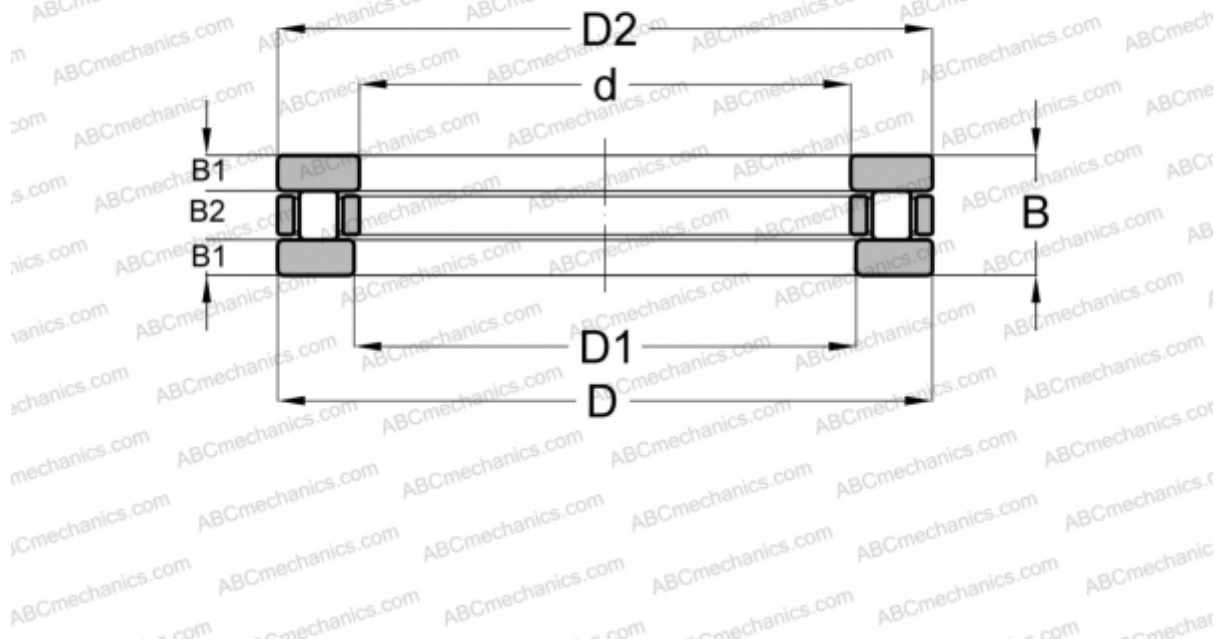

RTL-43 ABC

Цилиндрические упорные роликоподшипники

ТИП: Роликоподшипники, Упорные, Цилиндрические, Одностороннего действия, одинарные, разъемные, цилиндрические ролики, дюймовые

Технические характеристики

РАЗМЕРЫ, ММ

d	82,550
D	126,213
B	25,400

МАССА, КГ 1,149

ПРОИЗВОДИТЕЛЬ [ABC](#)

АНАЛОГИ

INA [RTL43](#)