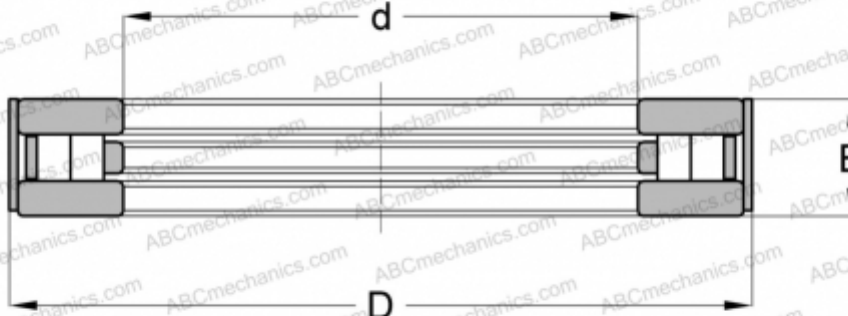

RCT11 INA

Цилиндрические упорные роликоподшипники

ТИП: Роликоподшипники, Упорные, Цилиндрические, Одностороннего действия, разъемные, цилиндрические ролики, дополнительное внешнее кольцо, размеры в дюймах

Технические характеристики

РАЗМЕРЫ, ММ

d	41,275
D	78,562
B	20,625

МАССА, КГ 0,454

ПРОИЗВОДИТЕЛЬ [INA](http://www.ina.com)