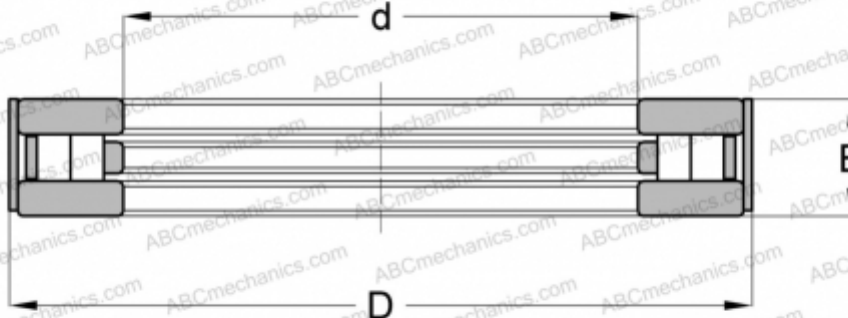

## RCT16 INA

Цилиндрические упорные роликоподшипники

ТИП: Роликоподшипники, Упорные, Цилиндрические, Одностороннего действия, разъемные, цилиндрические ролики, дополнительное внешнее кольцо, размеры в дюймах

### Технические характеристики

#### РАЗМЕРЫ, ММ

d	49,213
D	82,448
B	20,625