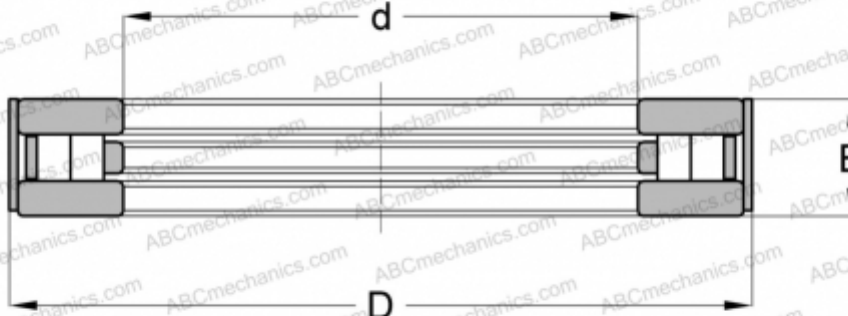

## RCT17 INA

Цилиндрические упорные роликоподшипники

ТИП: Роликоподшипники, Упорные, Цилиндрические, Одностороннего действия, разъемные, цилиндрические ролики, дополнительное внешнее кольцо, размеры в дюймах

### Технические характеристики

#### РАЗМЕРЫ, ММ

d	50,800
D	100,380
B	25,400

**МАССА, КГ** 0,940

**ПРОИЗВОДИТЕЛЬ** [INA](#)