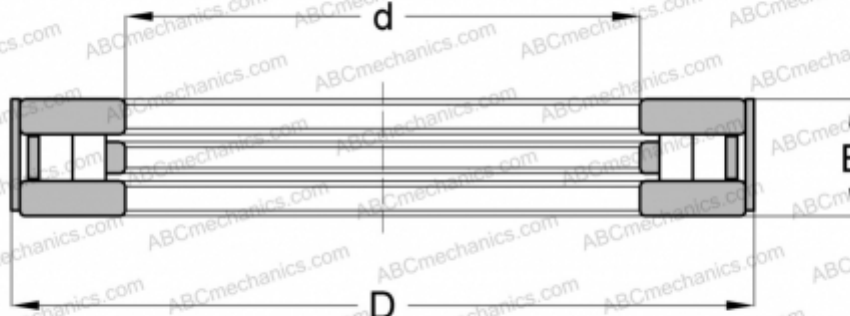

RCT19 INA

Цилиндрические упорные роликоподшипники

ТИП: Роликоподшипники, Упорные, Цилиндрические, Одностороннего действия, разъемные, цилиндрические ролики, дополнительное внешнее кольцо, размеры в дюймах

Технические характеристики

РАЗМЕРЫ, ММ

d	57,150
D	101,600
B	25,400

МАССА, КГ 0,884

ПРОИЗВОДИТЕЛЬ [INA](#)