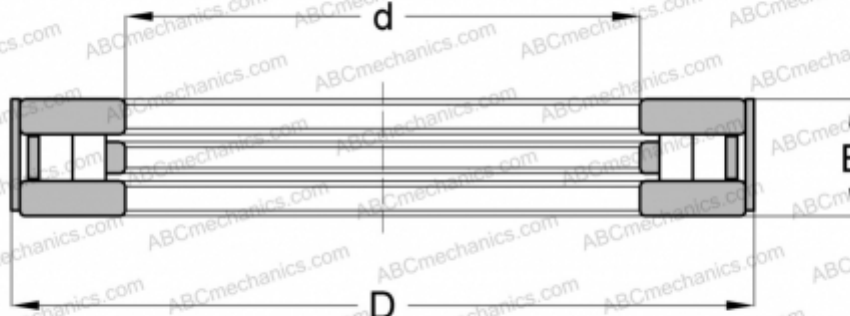

RCT20C INA

Цилиндрические упорные роликоподшипники

ТИП: Роликоподшипники, Упорные, Цилиндрические, Одностороннего действия, разъемные, цилиндрические ролики, дополнительное внешнее кольцо, размеры в дюймах

Технические характеристики

РАЗМЕРЫ, ММ

d	57,150
D	107,950
B	25,400

МАССА, КГ 1,052

ПРОИЗВОДИТЕЛЬ [INA](#)