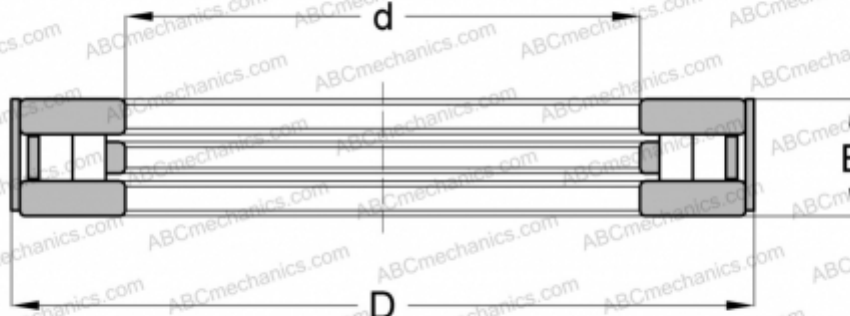

RCT20B INA

Цилиндрические упорные роликоподшипники

ТИП: Роликоподшипники, Упорные, Цилиндрические, Одностороннего действия, разъемные, цилиндрические ролики, дополнительное внешнее кольцо, размеры в дюймах

Технические характеристики

РАЗМЕРЫ, ММ

d	58,738
D	108,331
B	25,527

МАССА, КГ 1,045

ПРОИЗВОДИТЕЛЬ [INA](#)