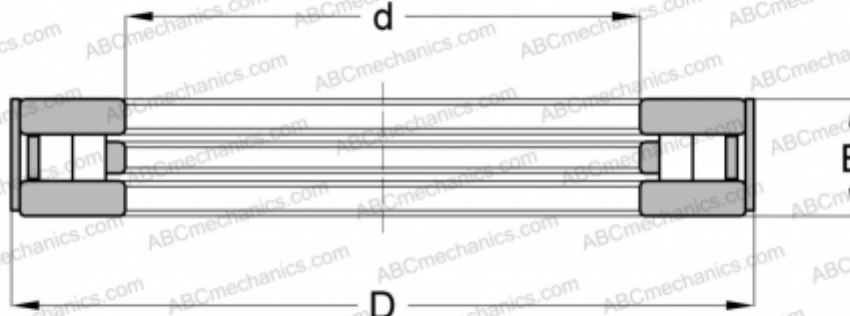

## RCT23 INA

Цилиндрические упорные роликоподшипники

ТИП: Роликоподшипники, Упорные, Цилиндрические, Одностороннего действия, разъемные, цилиндрические ролики, дополнительное внешнее кольцо, размеры в дюймах

### Технические характеристики

#### РАЗМЕРЫ, ММ

d	69,850
D	120,650
B	25,400

**МАССА, КГ** 1,213

**ПРОИЗВОДИТЕЛЬ** [INA](#)