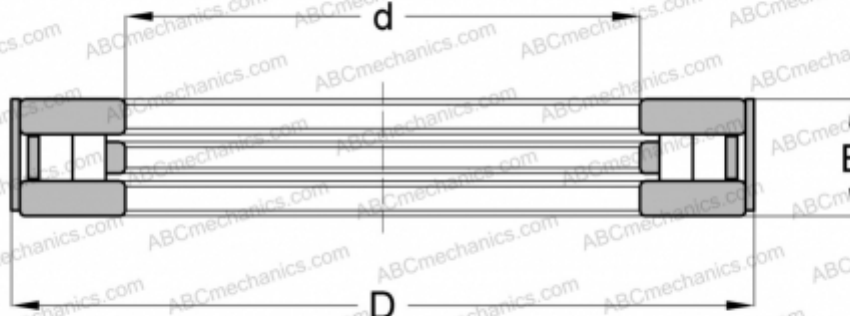

## RCT23B INA

Цилиндрические упорные роликоподшипники

ТИП: Роликоподшипники, Упорные, Цилиндрические, Одностороннего действия, разъемные, цилиндрические ролики, дополнительное внешнее кольцо, размеры в дюймах

### Технические характеристики

#### РАЗМЕРЫ, ММ

d	71,438
D	120,650
B	25,400

**МАССА, КГ** 1,185

**ПРОИЗВОДИТЕЛЬ** [INA](#)