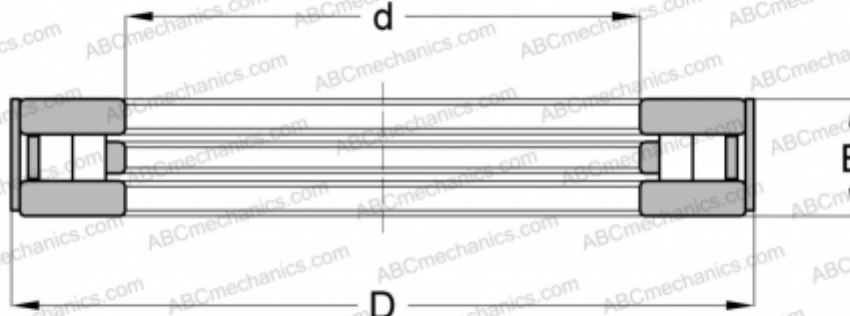

RCT27A INA

Цилиндрические упорные роликоподшипники

ТИП: Роликоподшипники, Упорные, Цилиндрические, Одностороннего действия, разъемные, цилиндрические ролики, дополнительное внешнее кольцо, размеры в дюймах

Технические характеристики

РАЗМЕРЫ, ММ

d	82,550
D	155,575
B	38,100

МАССА, КГ 3,277

ПРОИЗВОДИТЕЛЬ [INA](#)