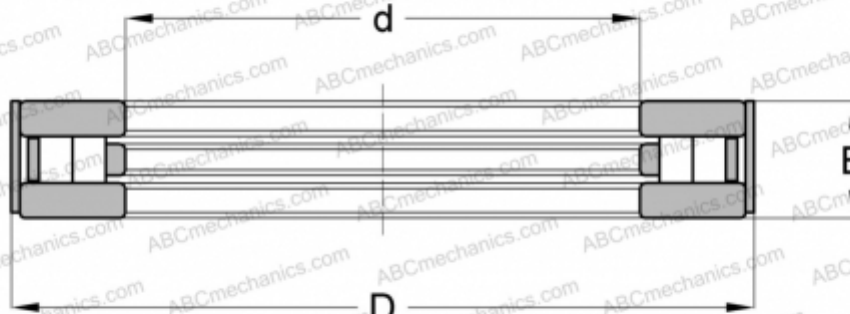

## RCT27C INA

Цилиндрические упорные роликоподшипники

ТИП: Роликоподшипники, Упорные, Цилиндрические, Одностороннего действия, разъемные, цилиндрические ролики, дополнительное внешнее кольцо, размеры в дюймах

### Технические характеристики

#### РАЗМЕРЫ, ММ

d	82,550
D	157,150
B	44,450

**МАССА, КГ** 3,931

**ПРОИЗВОДИТЕЛЬ** [INA](#)