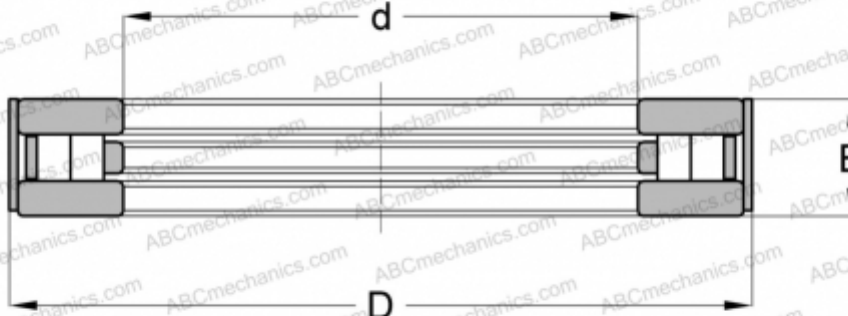

RCT27B INA

Цилиндрические упорные роликоподшипники

ТИП: Роликоподшипники, Упорные, Цилиндрические, Одностороннего действия, разъемные, цилиндрические ролики, дополнительное внешнее кольцо, размеры в дюймах

Технические характеристики

РАЗМЕРЫ, ММ

d	88,900
D	156,362
B	41,275

МАССА, КГ 3,376

ПРОИЗВОДИТЕЛЬ [INA](#)