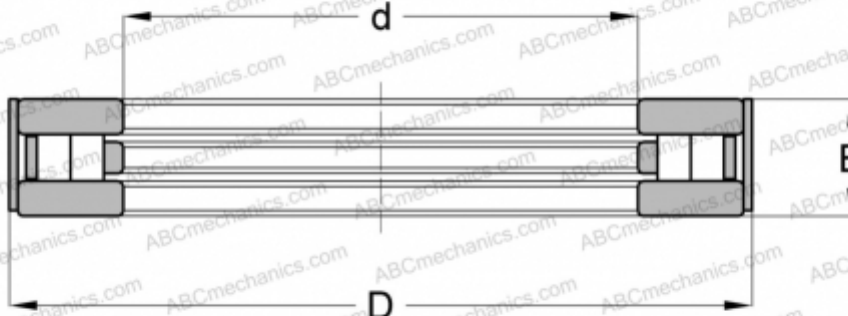

## RCT28A INA

Цилиндрические упорные роликоподшипники

ТИП: Роликоподшипники, Упорные, Цилиндрические, Одностороннего действия, разъемные, цилиндрические ролики, дополнительное внешнее кольцо, размеры в дюймах

### Технические характеристики

#### РАЗМЕРЫ, ММ

d	88,900
D	171,450
B	41,275

**МАССА, КГ** 4,389

**ПРОИЗВОДИТЕЛЬ** [INA](#)