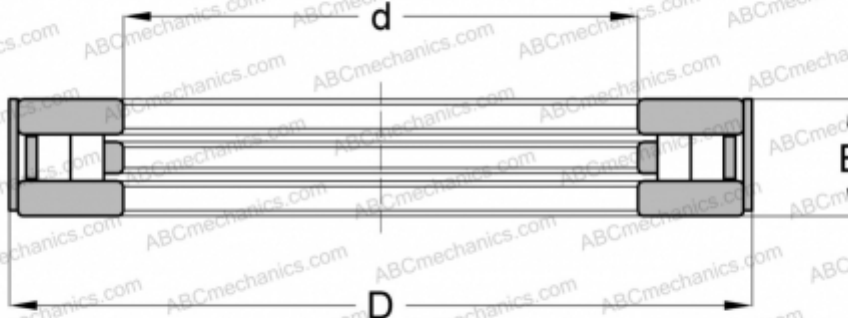

RCT30B INA

Цилиндрические упорные роликоподшипники

ТИП: Роликоподшипники, Упорные, Цилиндрические, Одностороннего действия, разъемные, цилиндрические ролики, дополнительное внешнее кольцо, размеры в дюймах

Технические характеристики

РАЗМЕРЫ, ММ

d	90,488
D	161,925
B	34,925

МАССА, КГ 3,114

ПРОИЗВОДИТЕЛЬ [INA](#)