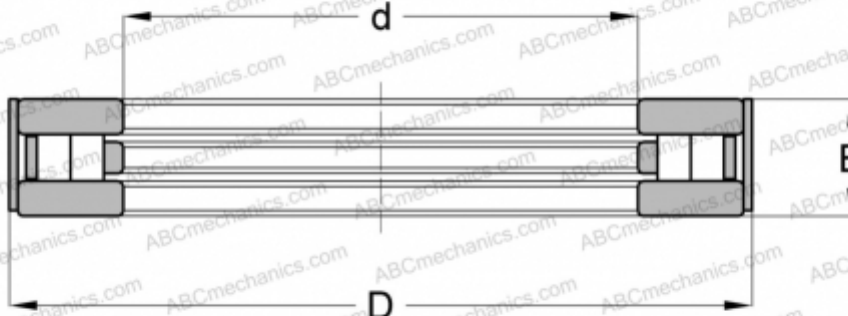

RCT34A INA

Цилиндрические упорные роликоподшипники

ТИП: Роликоподшипники, Упорные, Цилиндрические, Одностороннего действия, разъемные, цилиндрические ролики, дополнительное внешнее кольцо, размеры в дюймах

Технические характеристики

РАЗМЕРЫ, ММ

d	95,250
D	180,975
B	47,625

МАССА, КГ 5,581

ПРОИЗВОДИТЕЛЬ [INA](#)