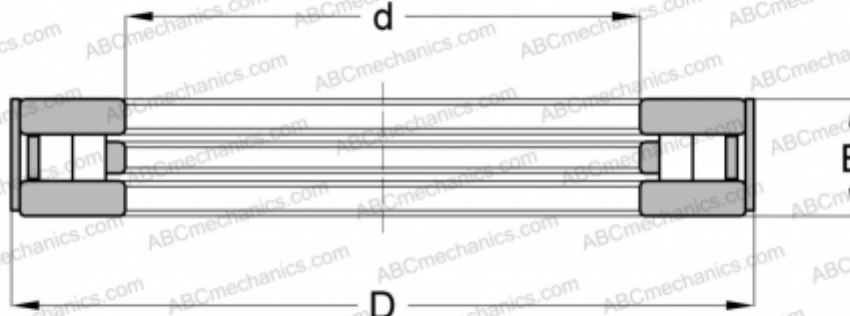

RCT35A INA

Цилиндрические упорные роликоподшипники

ТИП: Роликоподшипники, Упорные, Цилиндрические, Одностороннего действия, разъемные, цилиндрические ролики, дополнительное внешнее кольцо, размеры в дюймах

Технические характеристики

РАЗМЕРЫ, ММ

d	107,950
D	207,543
B	50,800

МАССА, КГ 7,902

ПРОИЗВОДИТЕЛЬ [INA](#)