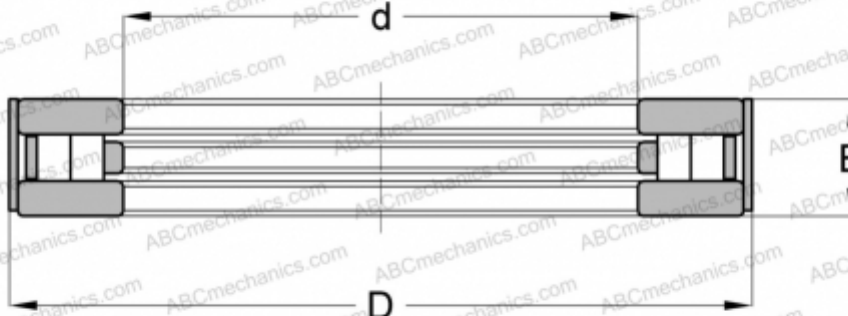

RCT38A INA

Цилиндрические упорные роликоподшипники

ТИП: Роликоподшипники, Упорные, Цилиндрические, Одностороннего действия, разъемные, цилиндрические ролики, дополнительное внешнее кольцо, размеры в дюймах

Технические характеристики

РАЗМЕРЫ, ММ

d	114,300
D	206,375
B	50,800

МАССА, КГ 7,423

ПРОИЗВОДИТЕЛЬ [INA](#)