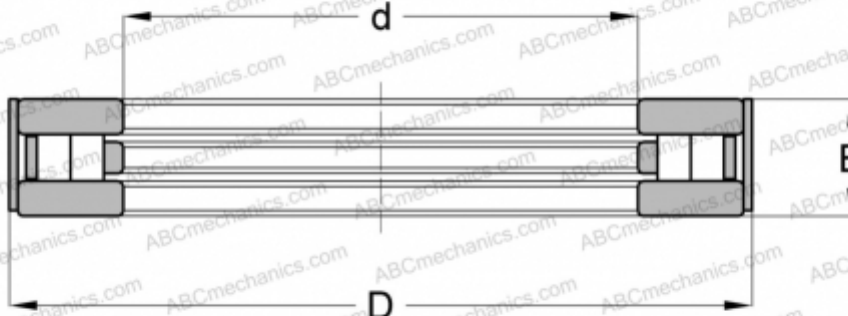

## RCT39A INA

Цилиндрические упорные роликоподшипники

ТИП: Роликоподшипники, Упорные, Цилиндрические, Одностороннего действия, разъемные, цилиндрические ролики, дополнительное внешнее кольцо, размеры в дюймах

### Технические характеристики

#### РАЗМЕРЫ, ММ

|   |         |
|---|---------|
| d | 127,000 |
| D | 232,562 |
| B | 57,150  |

**МАССА, КГ** 10,740

**ПРОИЗВОДИТЕЛЬ** [INA](#)