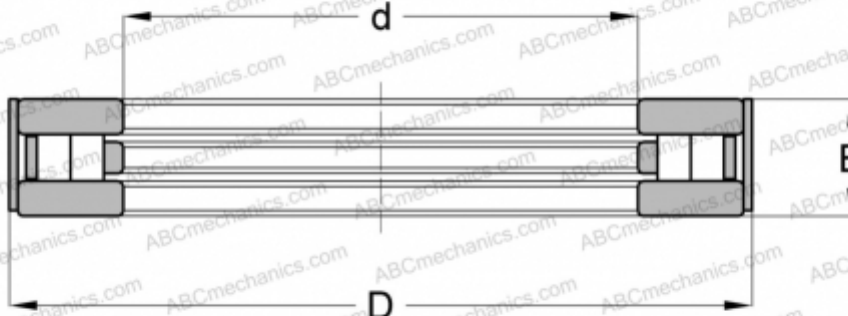

RCT44A INA

Цилиндрические упорные роликоподшипники

ТИП: Роликоподшипники, Упорные, Цилиндрические, Одностороннего действия, разъемные, цилиндрические ролики, дополнительное внешнее кольцо, размеры в дюймах

Технические характеристики

РАЗМЕРЫ, ММ

d	139,700
D	256,540
B	63,500

МАССА, КГ 18,700

ПРОИЗВОДИТЕЛЬ [INA](#)