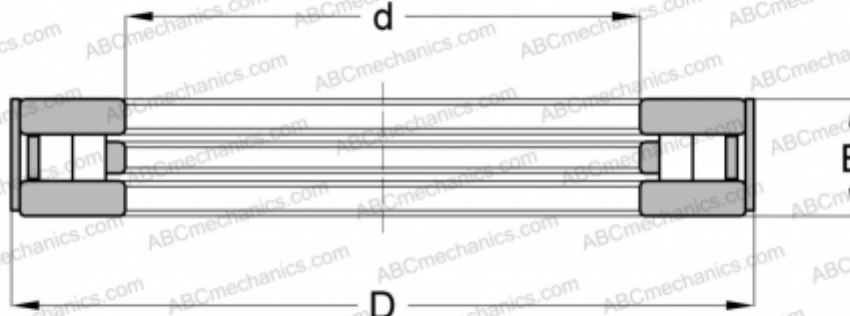

RCT45B INA

Цилиндрические упорные роликоподшипники

ТИП: Роликоподшипники, Упорные, Цилиндрические, Одностороннего действия, разъемные, цилиндрические ролики, дополнительное внешнее кольцо, размеры в дюймах

Технические характеристики

РАЗМЕРЫ, ММ

d	141,288
D	292,100
B	50,800

МАССА, КГ 16,455

ПРОИЗВОДИТЕЛЬ [INA](#)