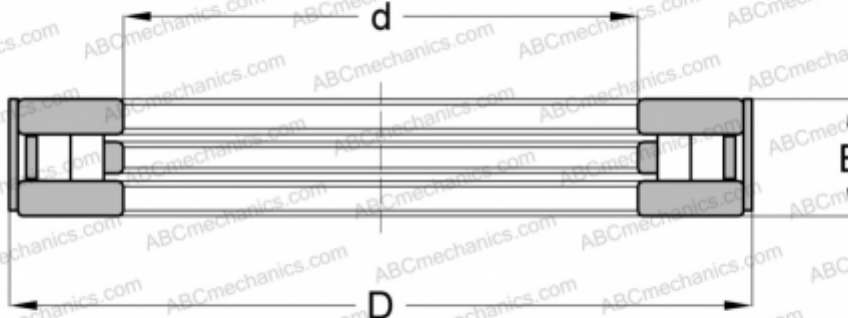

RCT45A INA

Цилиндрические упорные роликоподшипники

ТИП: Роликоподшипники, Упорные, Цилиндрические, Одностороннего действия, разъемные, цилиндрические ролики, дополнительное внешнее кольцо, размеры в дюймах

Технические характеристики

РАЗМЕРЫ, ММ

d	152,400
D	283,362
B	76,200

МАССА, КГ 21,541

ПРОИЗВОДИТЕЛЬ [INA](#)