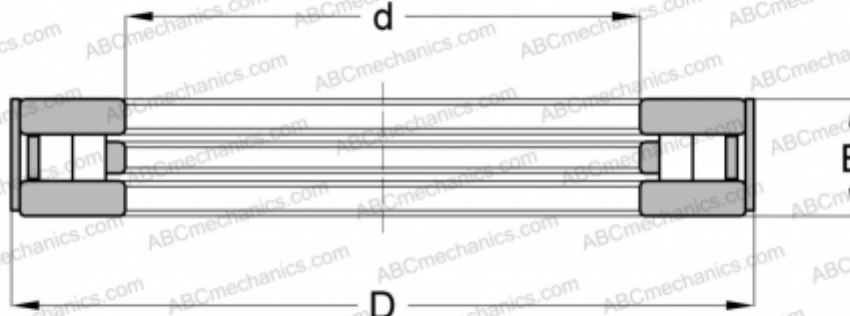

RCT49A INA

Цилиндрические упорные роликоподшипники

ТИП: Роликоподшипники, Упорные, Цилиндрические, Одностороннего действия, разъемные, цилиндрические ролики, дополнительное внешнее кольцо, размеры в дюймах

Технические характеристики

РАЗМЕРЫ, ММ

d	173,038
D	323,850
B	63,500

МАССА, КГ 23,580

ПРОИЗВОДИТЕЛЬ [INA](#)