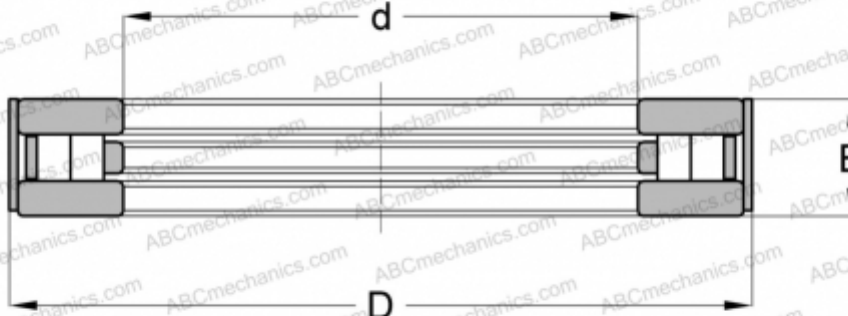

RCT52 INA

Цилиндрические упорные роликоподшипники

ТИП: Роликоподшипники, Упорные, Цилиндрические, Одностороннего действия, разъемные, цилиндрические ролики, дополнительное внешнее кольцо, размеры в дюймах

Технические характеристики

РАЗМЕРЫ, ММ

d	214,313
D	368,300
B	76,200

МАССА, КГ 33,874

ПРОИЗВОДИТЕЛЬ [INA](#)