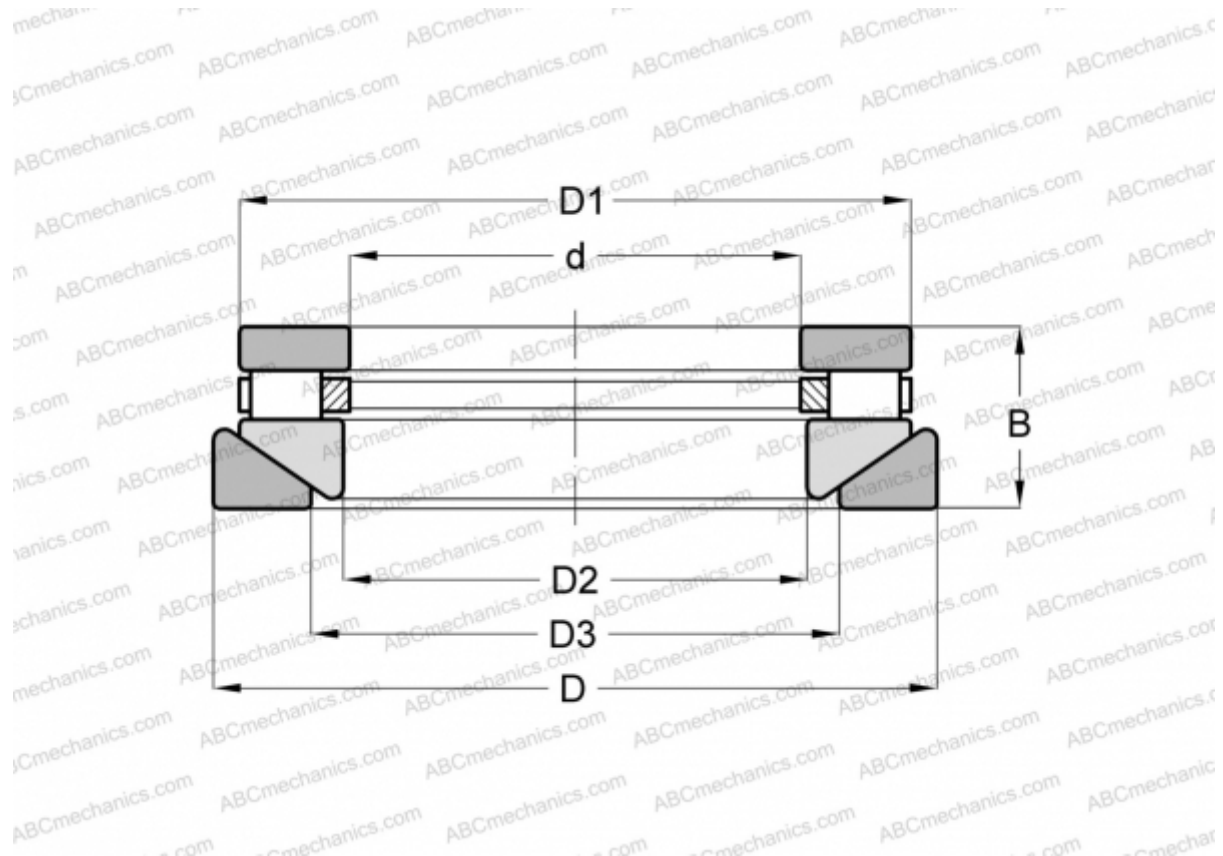

AT-601 ROLLWAY

Цилиндрические упорные роликподшипники

ТИП: Роликподшипники, Упорные, Цилиндрические, Одностороннего действия, одинарные, разъемные, цилиндрические ролики, самоустанавливающиеся, дюймовые

Технические характеристики

РАЗМЕРЫ, ММ

d	25,400
D	57,150
D1	50,800
D2	28,702
D3	33,338
B	26,988

МАССА, КГ 0,318

ПРОИЗВОДИТЕЛЬ [ROLLWAY](#)

АНАЛОГИ

ANDREWS	RTWM-601
INA	RTW-601