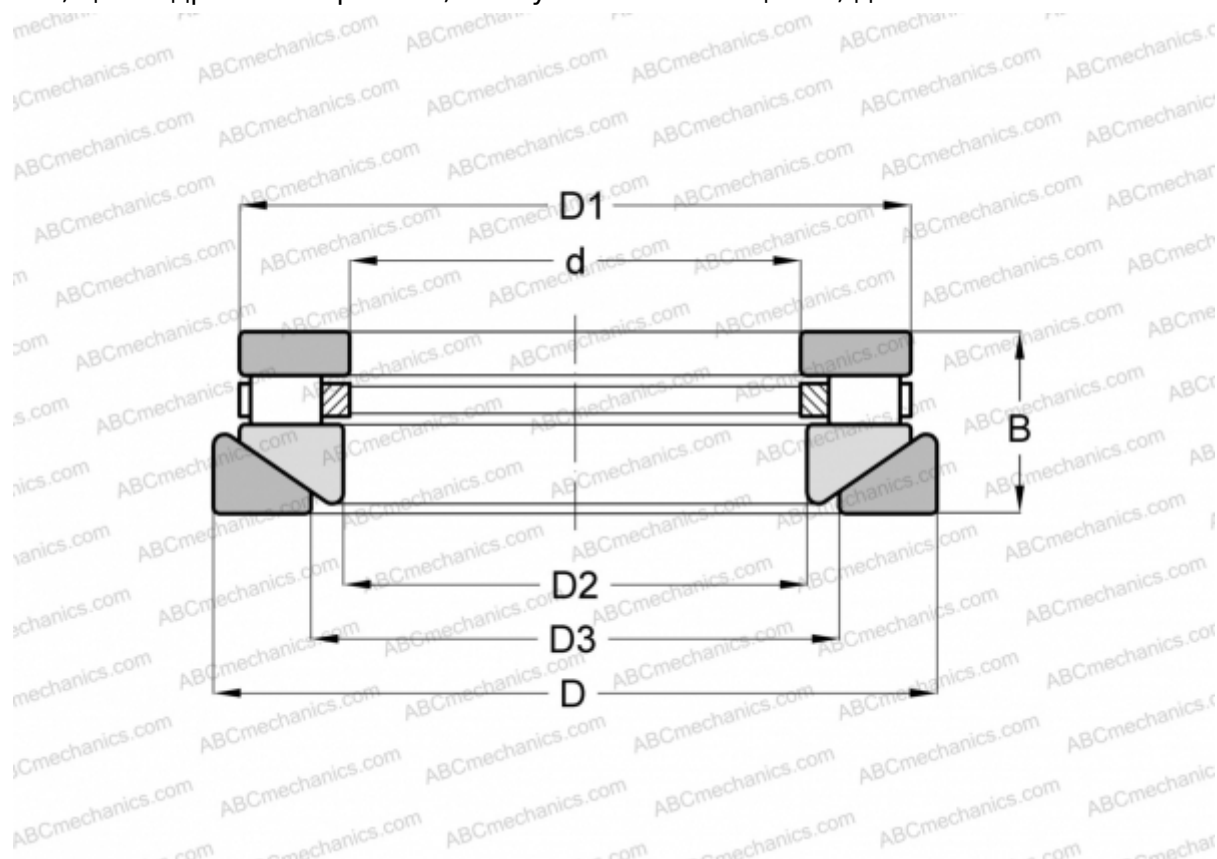

RTWM-601 ANDREWS

Цилиндрические упорные роликоподшипники

ТИП: Роликоподшипники, Упорные, Цилиндрические, Одностороннего действия, одинарные, разъемные, цилиндрические ролики, самоустанавливающиеся, дюймовые

Технические характеристики

РАЗМЕРЫ, ММ

d	25,400
D	57,150
D1	50,800
D2	28,702
D3	33,338
B	26,988

МАССА, КГ 0,318

ПРОИЗВОДИТЕЛЬ [ANDREWS](#)

АНАЛОГИ

ROLLWAY	AT-601
INA	RTW-601