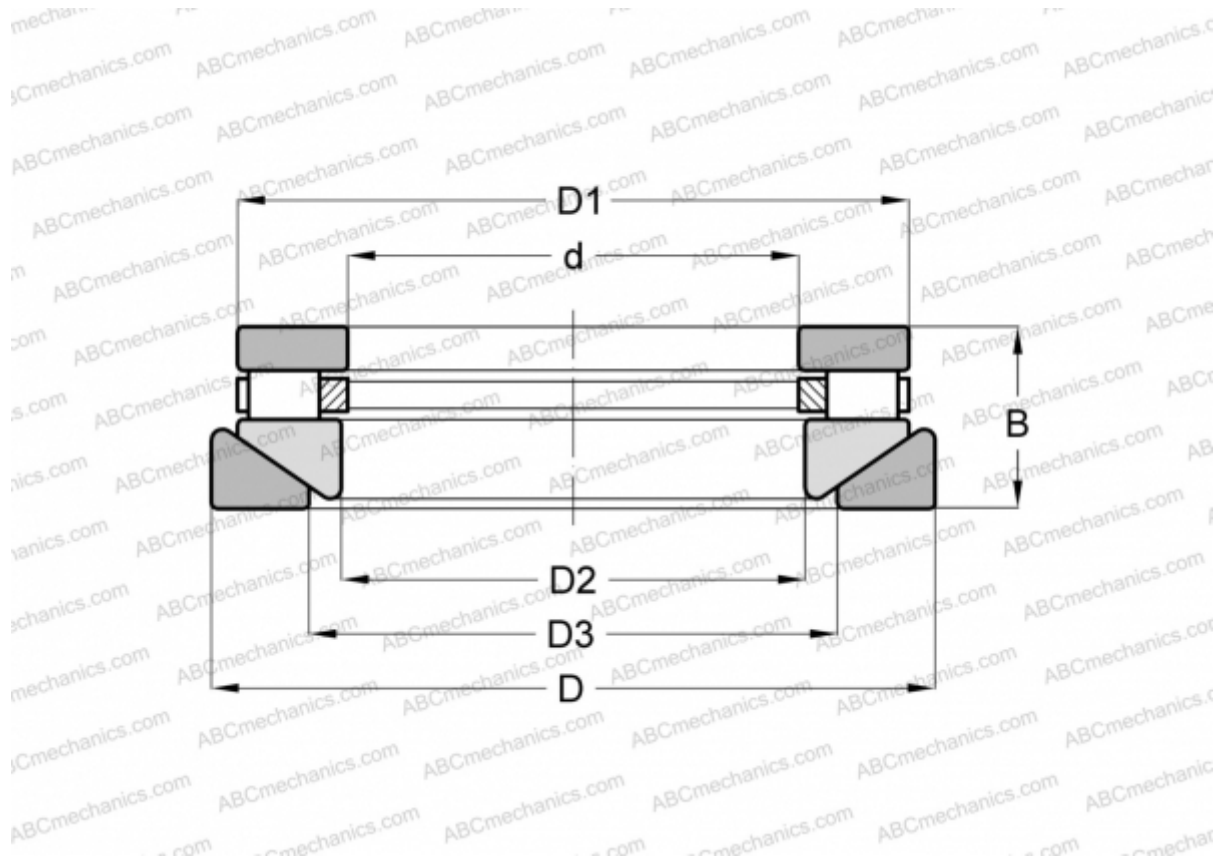

## RTW-601 INA

Цилиндрические упорные роликоподшипники

ТИП: Роликоподшипники, Упорные, Цилиндрические, Одностороннего действия, одинарные, разъемные, цилиндрические ролики, самоустанавливающиеся, дюймовые

#### РАЗМЕРЫ, ММ

d	25,400
D	57,150
D1	50,800
D2	28,702
D3	33,338
B	26,988

**МАССА, КГ** 0,318

**ПРОИЗВОДИТЕЛЬ** [INA](#)