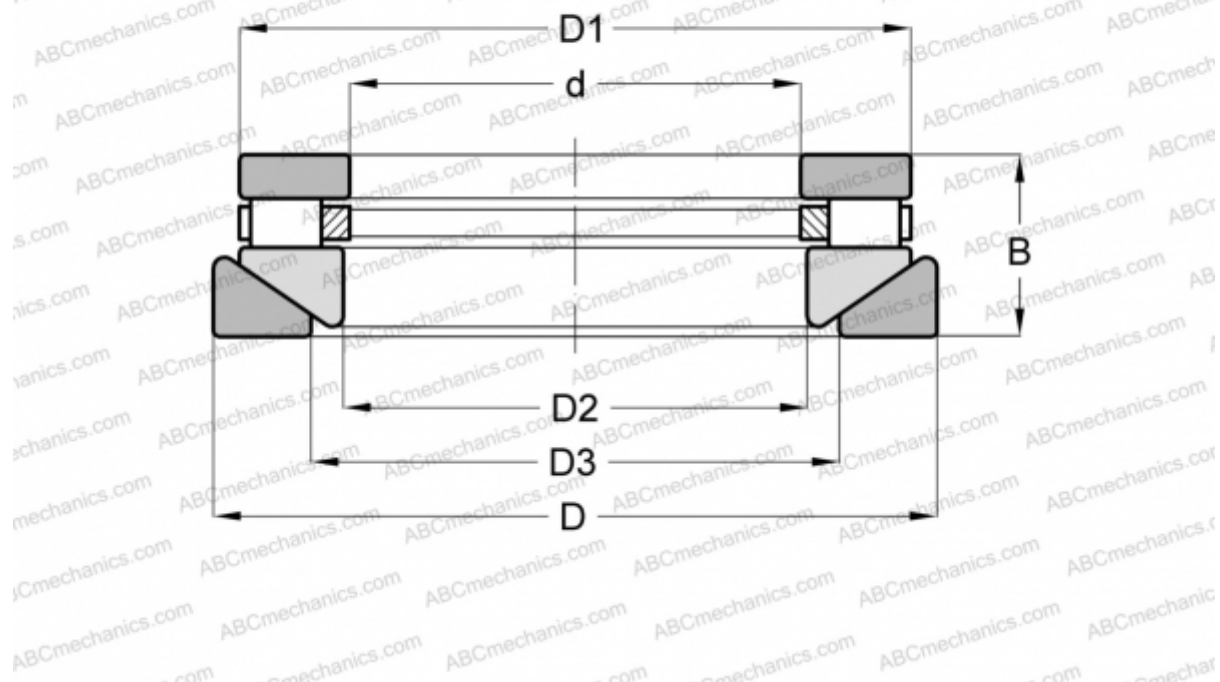

AT-604 ROLLWAY

Цилиндрические упорные роликподшипники

ТИП: Роликподшипники, Упорные, Цилиндрические, Одностороннего действия, одинарные, разъемные, цилиндрические ролики, самоустанавливающиеся, дюймовые

Технические характеристики

РАЗМЕРЫ, ММ

| | |
|----|--------|
| d | 30,163 |
| D | 60,325 |
| D1 | 54,768 |
| D2 | 31,750 |
| D3 | 36,513 |
| B | 26,988 |

МАССА, КГ 0,318

ПРОИЗВОДИТЕЛЬ [ROLLWAY](#)

АНАЛОГИ

| | |
|---------|--------------------------|
| ANDREWS | RTWM-604 |
| INA | RTW-604 |