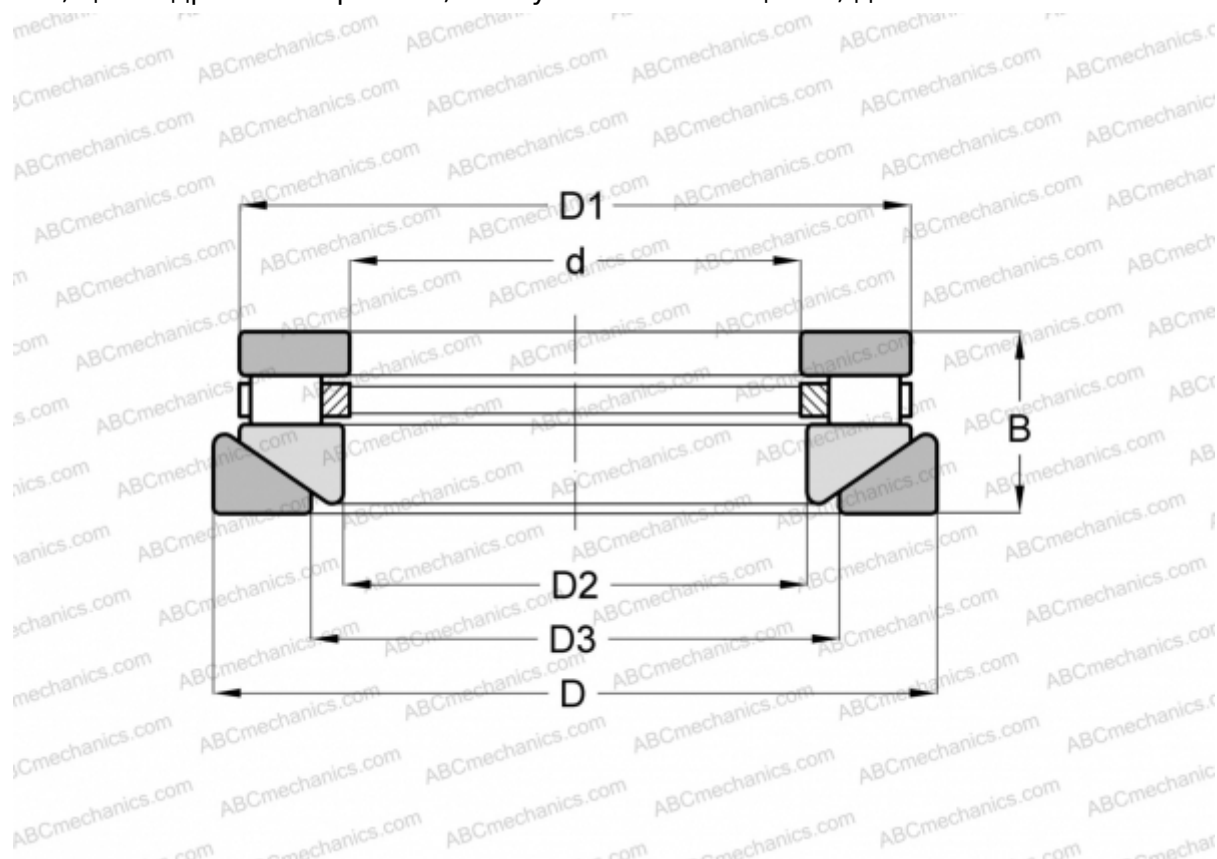

RTWM-604 ANDREWS

Цилиндрические упорные роликподшипники

ТИП: Роликподшипники, Упорные, Цилиндрические, Одностороннего действия, одинарные, разъемные, цилиндрические ролики, самоустанавливающиеся, дюймовые

Технические характеристики

РАЗМЕРЫ, ММ

d	30,163
D	60,325
D1	54,768
D2	31,750
D3	36,513
B	26,988

МАССА, КГ 0,318

ПРОИЗВОДИТЕЛЬ [ANDREWS](#)

АНАЛОГИ

ROLLWAY	AT-604
INA	RTW-604