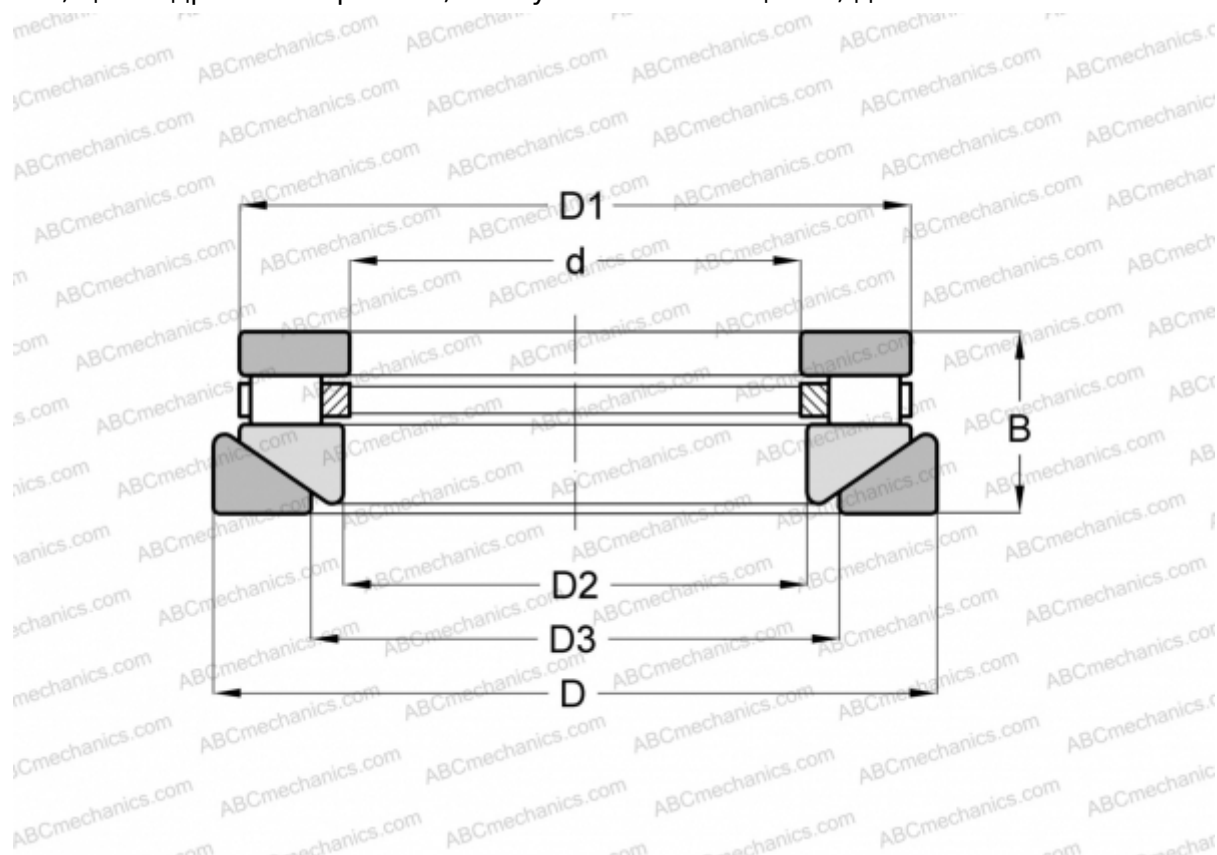

RTW-604 INA

Цилиндрические упорные роликоподшипники

ТИП: Роликоподшипники, Упорные, Цилиндрические, Одностороннего действия, одинарные, разъемные, цилиндрические ролики, самоустанавливающиеся, дюймовые

Технические характеристики

РАЗМЕРЫ, ММ

d	30,163
D	60,325
D1	54,768
D2	31,750
D3	36,513
B	26,988

МАССА, КГ 0,318

ПРОИЗВОДИТЕЛЬ [INA](#)

АНАЛОГИ

ROLLWAY [AT-604](#)
 ANDREWS [RTWM-604](#)