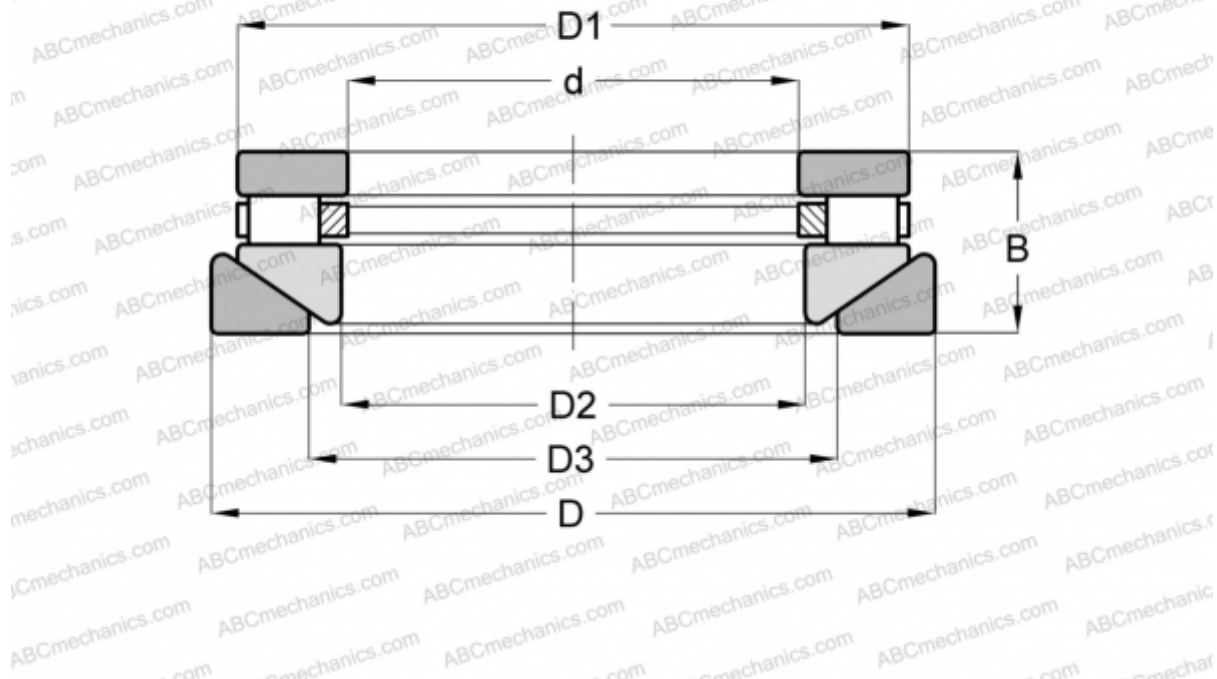

## RTW-607 INA

Цилиндрические упорные роликоподшипники

ТИП: Роликоподшипники, Упорные, Цилиндрические, Одностороннего действия, одинарные, разъемные, цилиндрические ролики, самоустанавливающиеся, дюймовые

### Технические характеристики

#### РАЗМЕРЫ, ММ

d	34,925
D	76,200
D1	71,041
D2	38,100
D3	46,038
B	26,988

**МАССА, КГ** 0,590

**ПРОИЗВОДИТЕЛЬ** [INA](#)