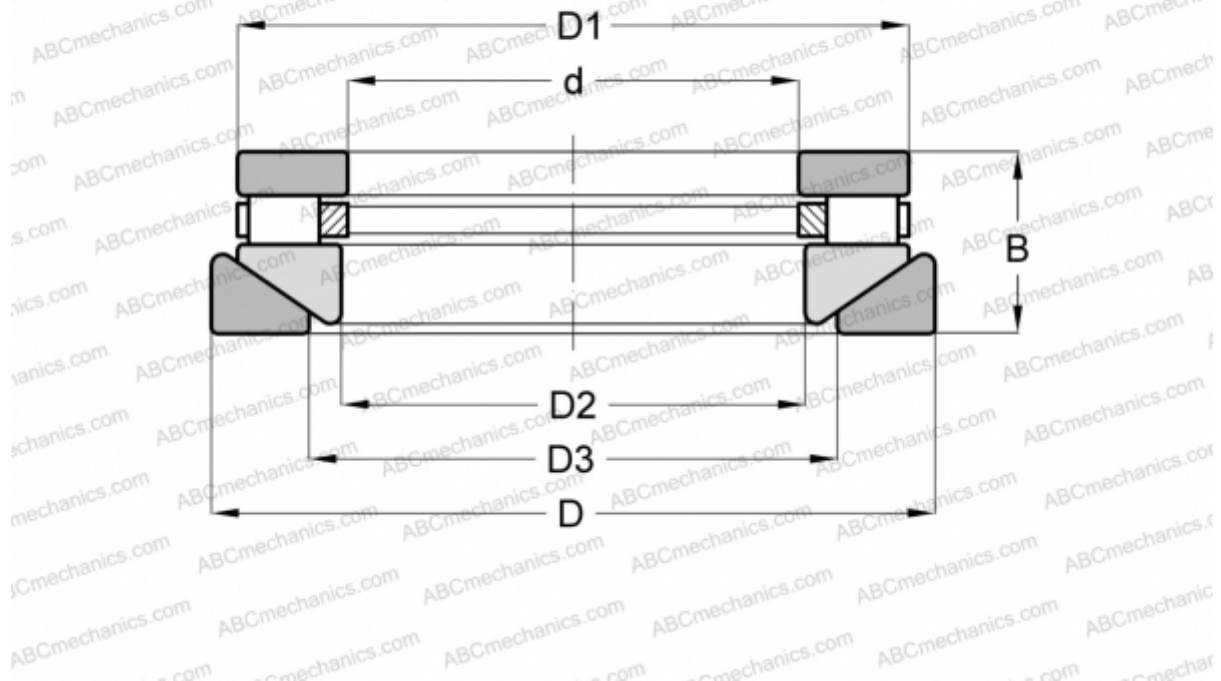

RTW-608 INA

Цилиндрические упорные роликоподшипники

ТИП: Роликоподшипники, Упорные, Цилиндрические, Одностороннего действия, одинарные, разъемные, цилиндрические ролики, самоустанавливающиеся, дюймовые

Технические характеристики

РАЗМЕРЫ, ММ

d	36,513
D	76,200
D1	71,041
D2	38,100
D3	46,038
B	26,988

МАССА, КГ 0,590

ПРОИЗВОДИТЕЛЬ [INA](#)

АНАЛОГИ

ROLLWAY [AT-608](#)
 ANDREWS [RTWM-608](#)