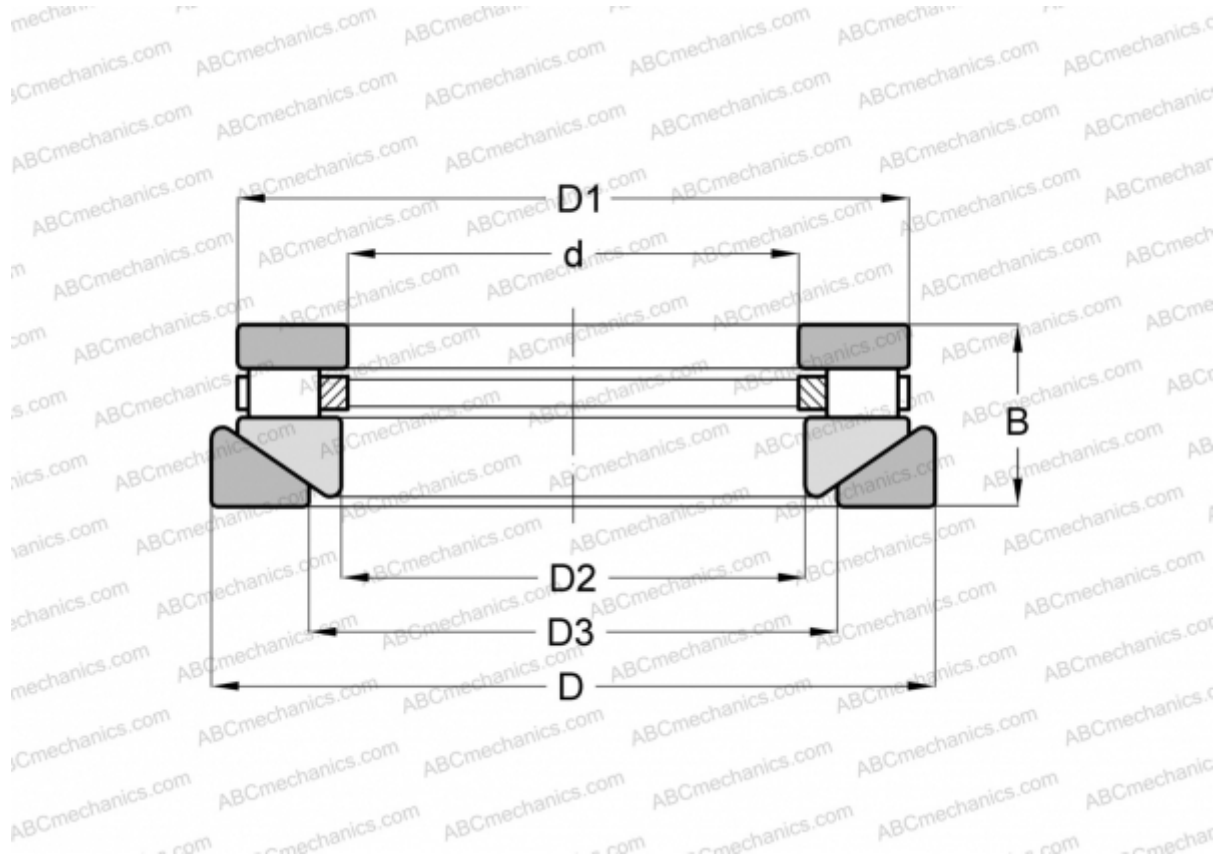

RTW-609 INA

Цилиндрические упорные роликоподшипники

ТИП: Роликоподшипники, Упорные, Цилиндрические, Одностороннего действия, одинарные, разъемные, цилиндрические ролики, самоустанавливающиеся, дюймовые

Технические характеристики

РАЗМЕРЫ, ММ

d	38,100
D	79,375
D1	73,818
D2	41,275
D3	47,625
B	26,988

МАССА, КГ 0,635

ПРОИЗВОДИТЕЛЬ [INA](#)

АНАЛОГИ

ROLLWAY	AT-609
ANDREWS	RTWM-609