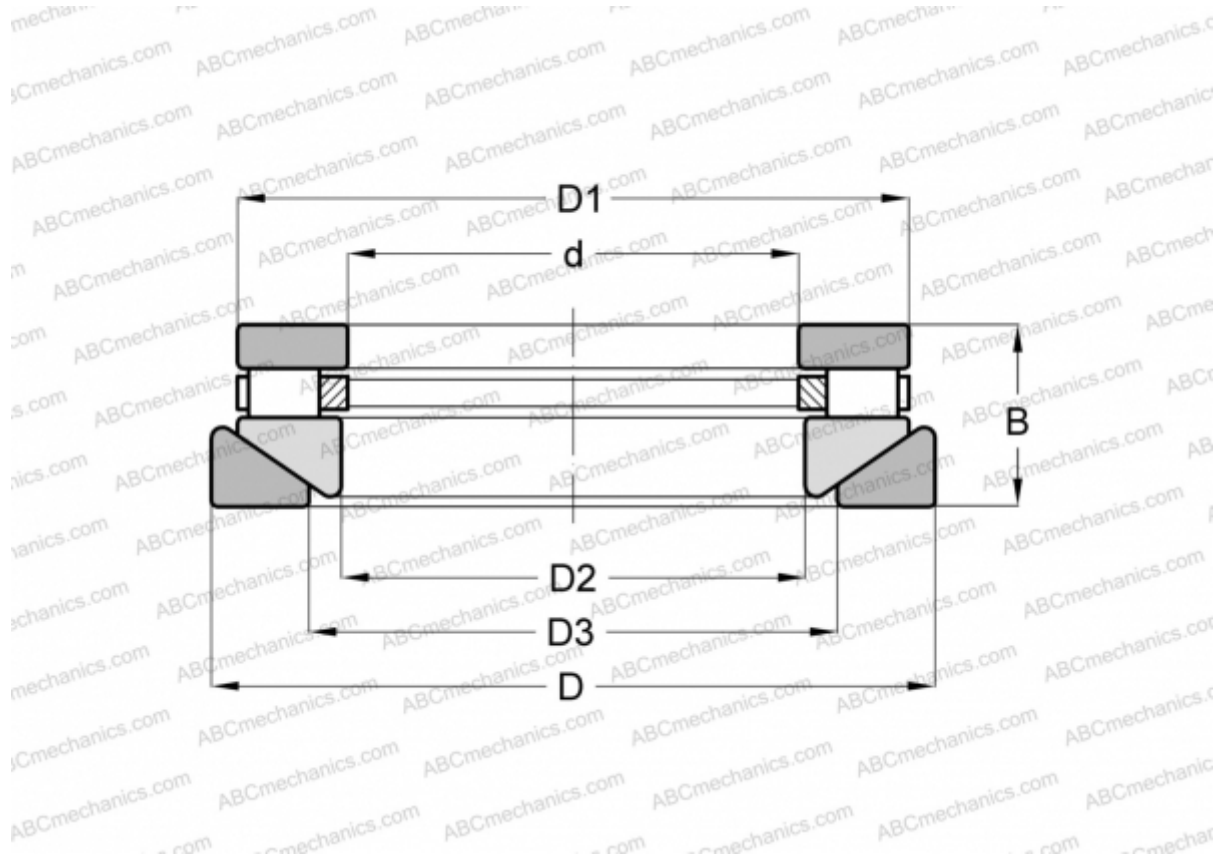

## 35 TPS 113 TORRINGTON

Цилиндрические упорные роликподшипники

ТИП: Роликподшипники, Упорные, Цилиндрические, Одностороннего действия, одинарные, разъемные, цилиндрические ролики, самоустанавливающиеся, дюймовые

#### РАЗМЕРЫ, ММ

d	88,900
D	138,905
D1	130,967
D2	91,280
D3	103,188
B	33,338

**МАССА, КГ** 1,724

**ПРОИЗВОДИТЕЛЬ** [TORRINGTON](#)