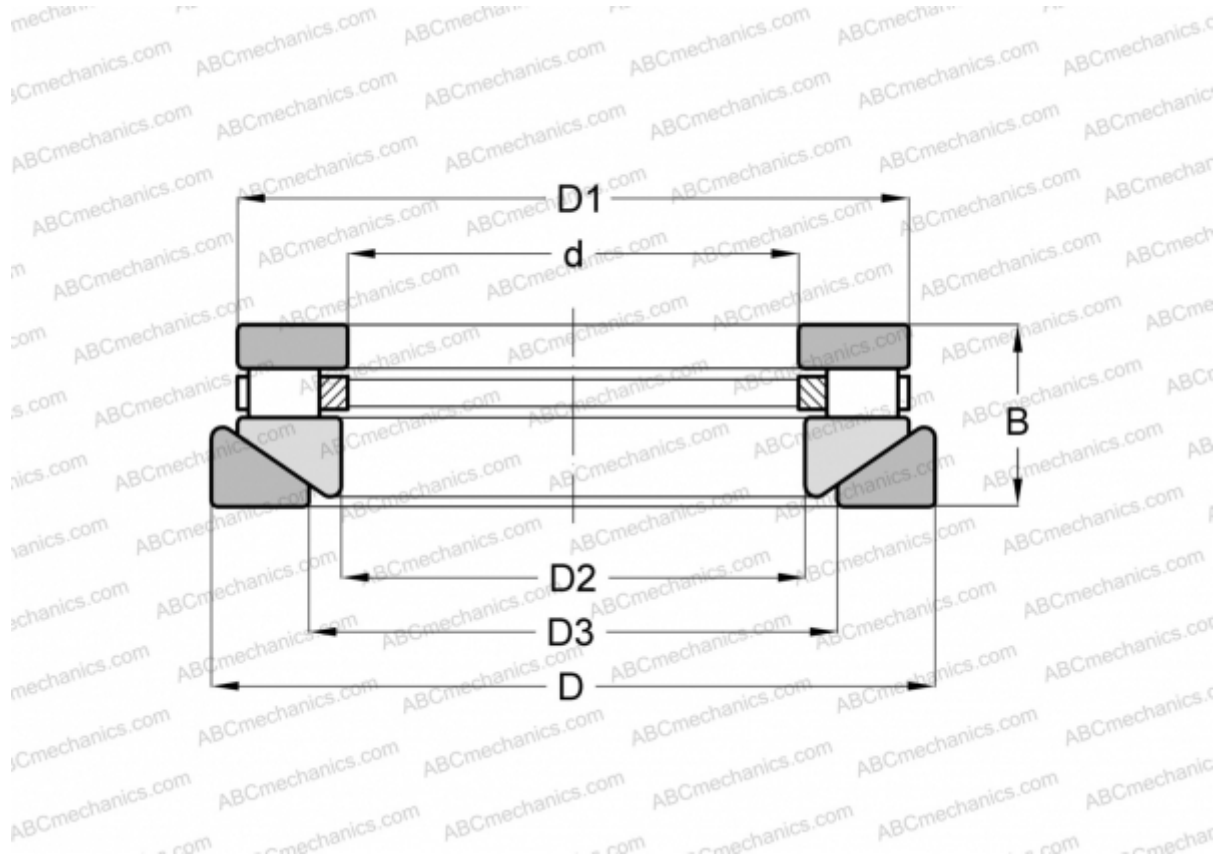

## RTW-727 INA

Цилиндрические упорные роликоподшипники

ТИП: Роликоподшипники, Упорные, Цилиндрические, Одностороннего действия, одинарные, разъемные, цилиндрические ролики, самоустанавливающиеся, дюймовые

#### РАЗМЕРЫ, ММ

d	50,800
D	160,337
D1	150,812
D2	52,388
D3	85,725
B	46,038

**МАССА, КГ** 5,216

**ПРОИЗВОДИТЕЛЬ** [INA](#)