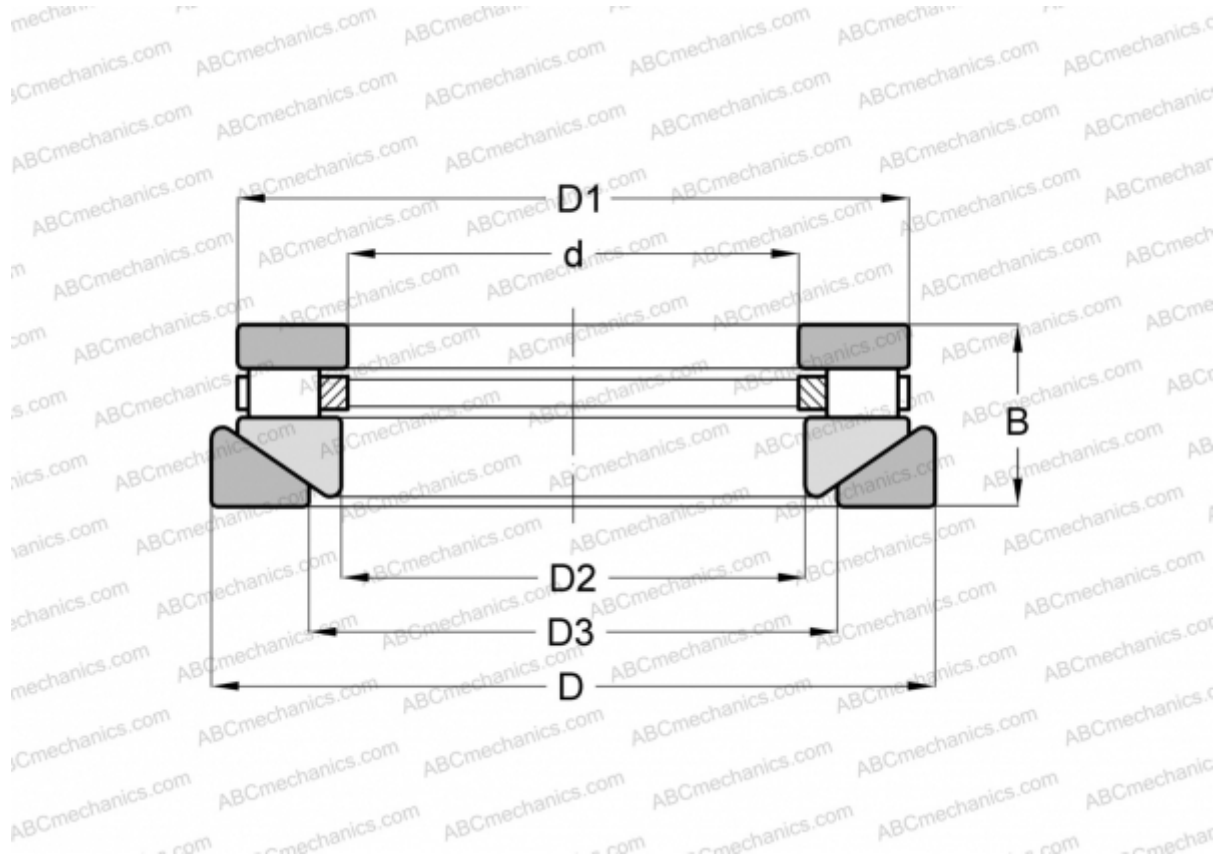

RTW-728 INA

Цилиндрические упорные роликоподшипники

ТИП: Роликоподшипники, Упорные, Цилиндрические, Одностороннего действия, одинарные, разъемные, цилиндрические ролики, самоустанавливающиеся, дюймовые

Технические характеристики

РАЗМЕРЫ, ММ

d	50,800
D	185,738
D1	176,212
D2	52,388
D3	107,950
B	46,038

МАССА, КГ 7,167

ПРОИЗВОДИТЕЛЬ [INA](#)

АНАЛОГИ

ROLLWAY	AT-728
ANDREWS	RTWH-728
TORRINGTON	20 TPS 104