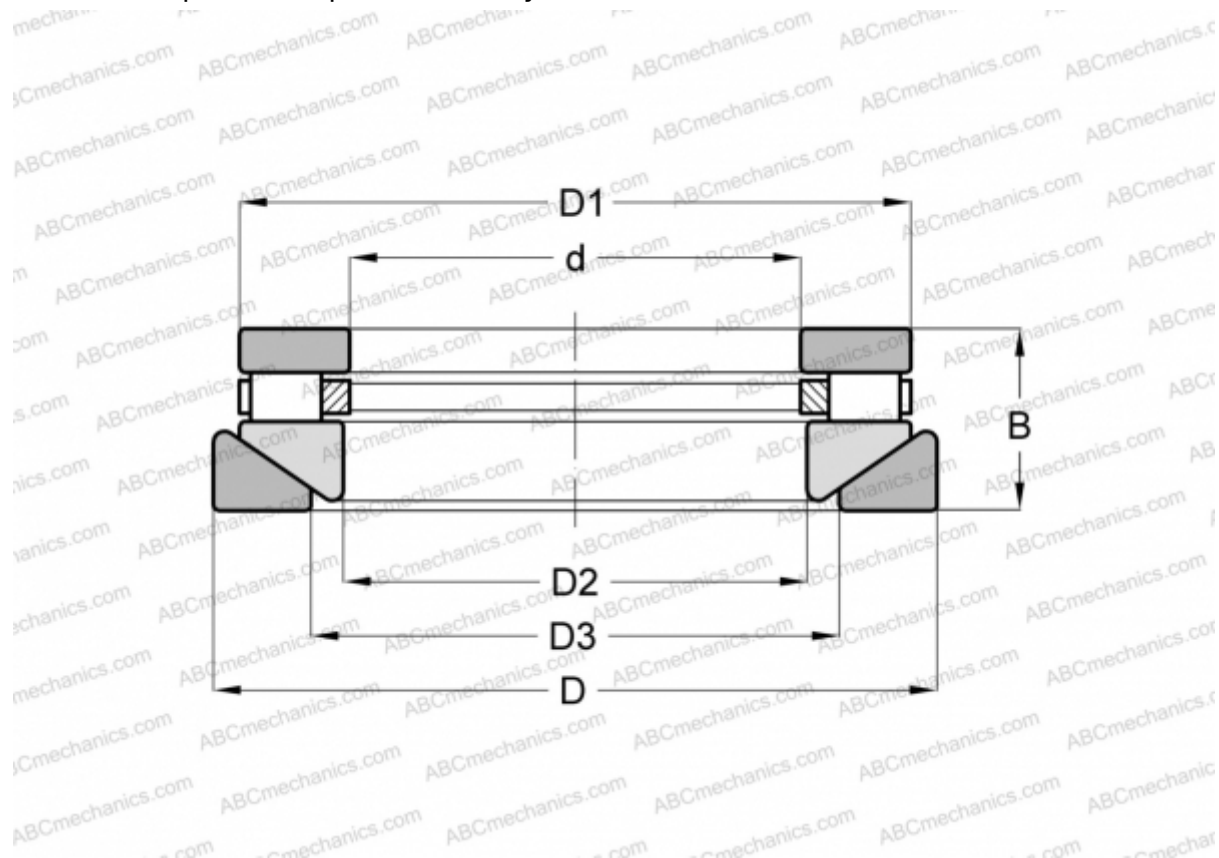

AT-730 ROLLWAY

Цилиндрические упорные роликподшипники

ТИП: Роликподшипники, Упорные, Цилиндрические, Одностороннего действия, одинарные, разъемные, цилиндрические ролики, самоустанавливающиеся, дюймовые

Технические характеристики

РАЗМЕРЫ, ММ

d	76,200
D	160,337
D1	150,812
D2	77,788
D3	101,600
B	46,038

МАССА, КГ 4,354

ПРОИЗВОДИТЕЛЬ [ROLLWAY](#)

АНАЛОГИ

ANDREWS	RTWH-730
INA	RTW-730
TORRINGTON	30 TPS 106