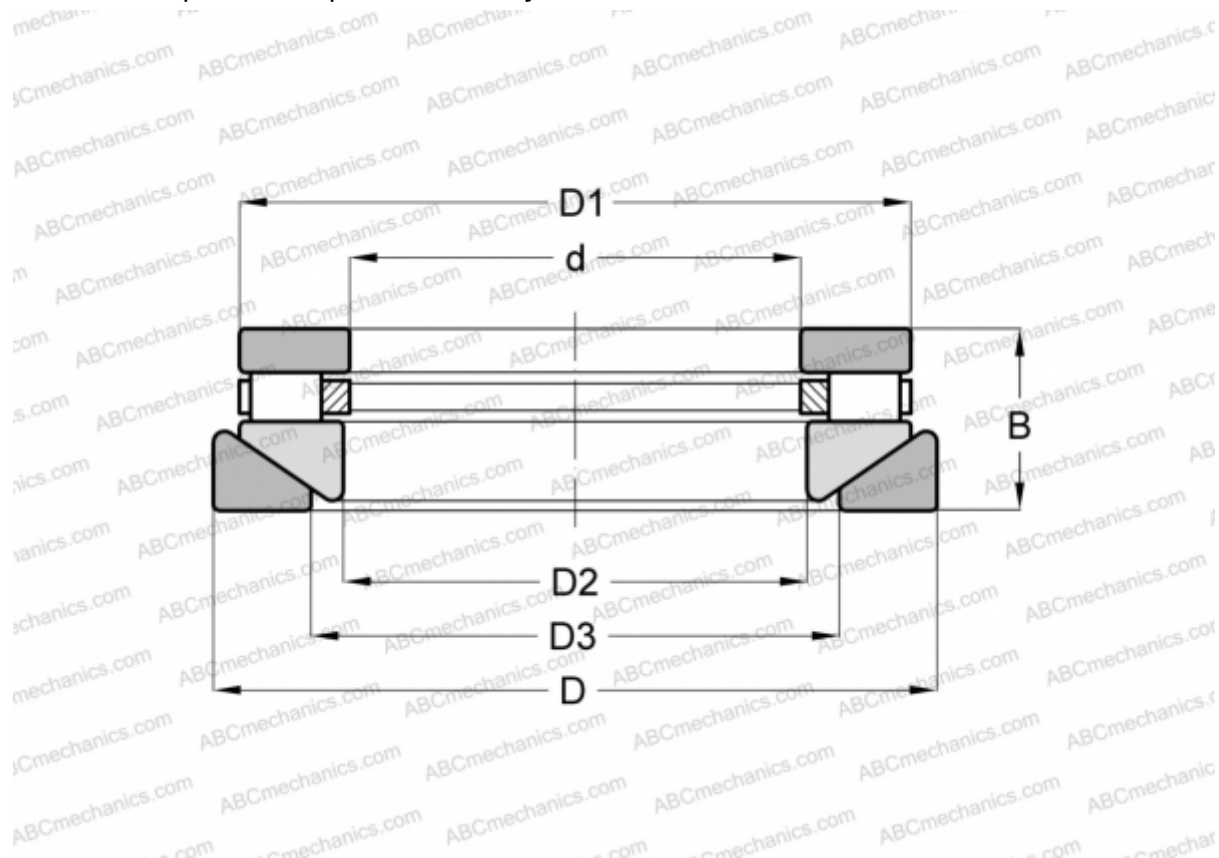

RTWH-730 ANDREWS

Цилиндрические упорные роликподшипники

ТИП: Роликподшипники, Упорные, Цилиндрические, Одностороннего действия, одинарные, разъемные, цилиндрические ролики, самоустанавливающиеся, дюймовые

Технические характеристики

РАЗМЕРЫ, ММ

d	76,200
D	160,337
D1	150,812
D2	77,788
D3	101,600
B	46,038

МАССА, КГ 4,354

ПРОИЗВОДИТЕЛЬ [ANDREWS](#)

АНАЛОГИ

ROLLWAY	AT-730
INA	RTW-730
TORRINGTON	30 TPS 106