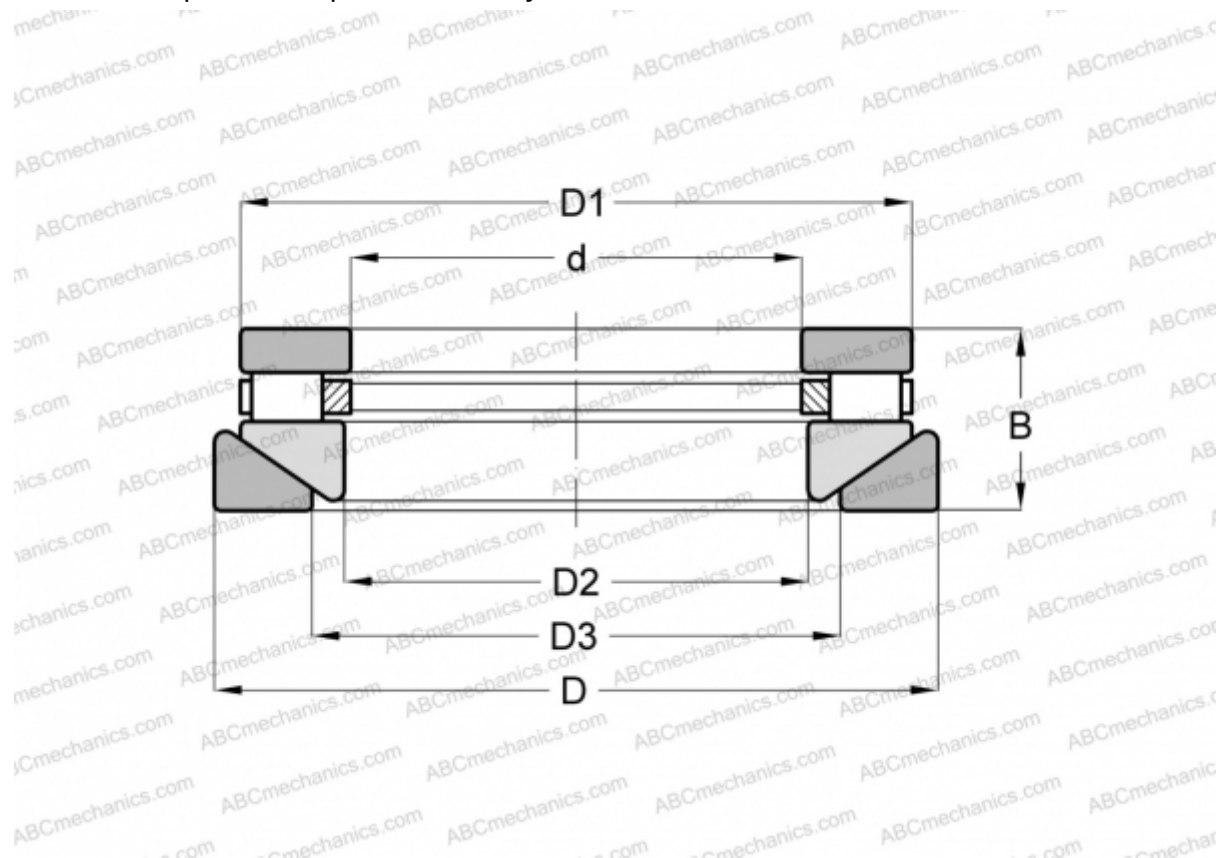

## RTW-730 INA

Цилиндрические упорные роликоподшипники

ТИП: Роликоподшипники, Упорные, Цилиндрические, Одностороннего действия, одинарные, разъемные, цилиндрические ролики, самоустанавливающиеся, дюймовые

#### РАЗМЕРЫ, ММ

d	76,200
D	160,337
D1	150,812
D2	77,788
D3	101,600
B	46,038

**МАССА, КГ** 4,354

**ПРОИЗВОДИТЕЛЬ** [INA](#)