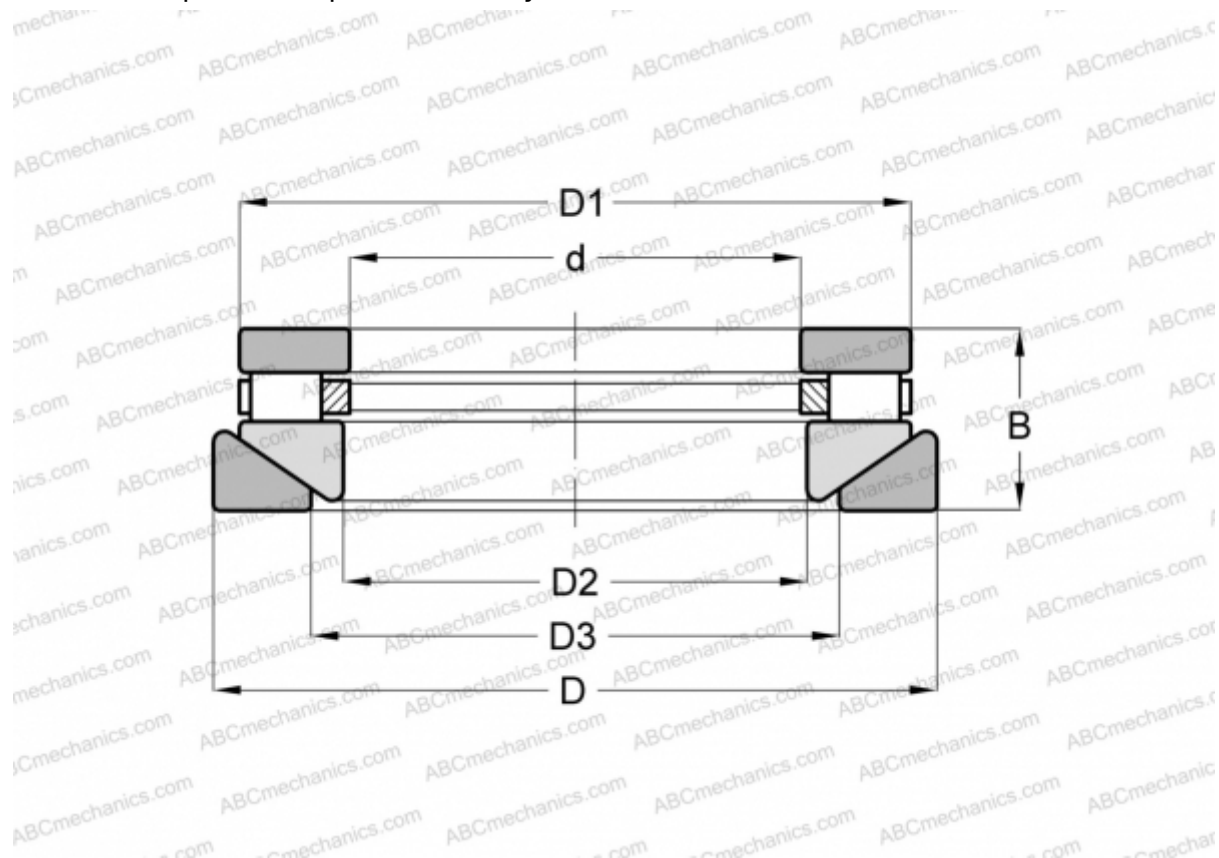

## 30 TPS 106 TORRINGTON

Цилиндрические упорные роlikоподшипники

ТИП: Роlikоподшипники, Упорные, Цилиндрические, Одностороннего действия, одинарные, разъемные, цилиндрические роliки, самоустанавливающиеся, дюймовые

#### РАЗМЕРЫ, ММ

d	76,200
D	160,337
D1	150,812
D2	77,788
D3	101,600
B	46,038

**МАССА, КГ** 4,354

**ПРОИЗВОДИТЕЛЬ** [TORRINGTON](#)