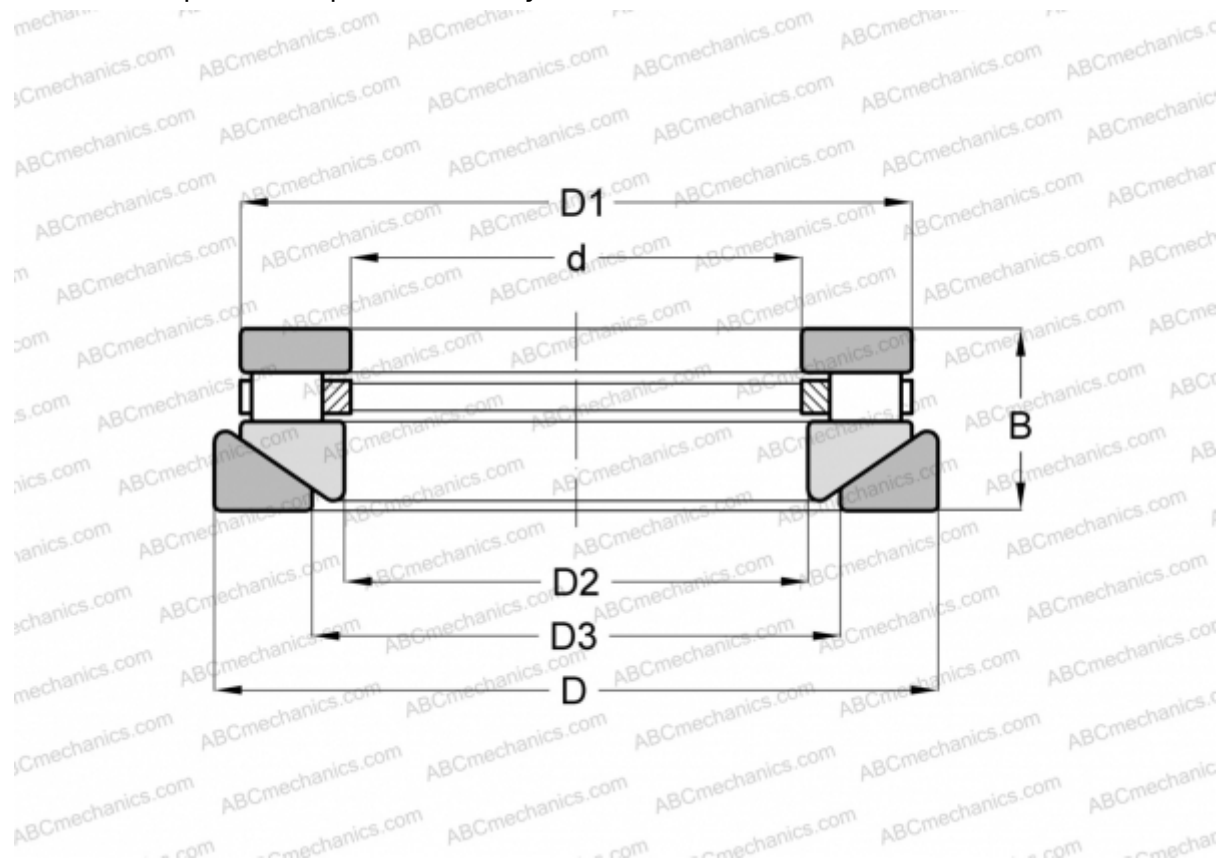

## RTWH-731 ANDREWS

Цилиндрические упорные роликоподшипники

ТИП: Роликоподшипники, Упорные, Цилиндрические, Одностороннего действия, одинарные, разъемные, цилиндрические ролики, самоустанавливающиеся, дюймовые

#### РАЗМЕРЫ, ММ

d	76,200
D	185,738
D1	176,212
D2	77,788
D3	111,125
B	46,038

**МАССА, КГ** 6,486

**ПРОИЗВОДИТЕЛЬ** [ANDREWS](#)