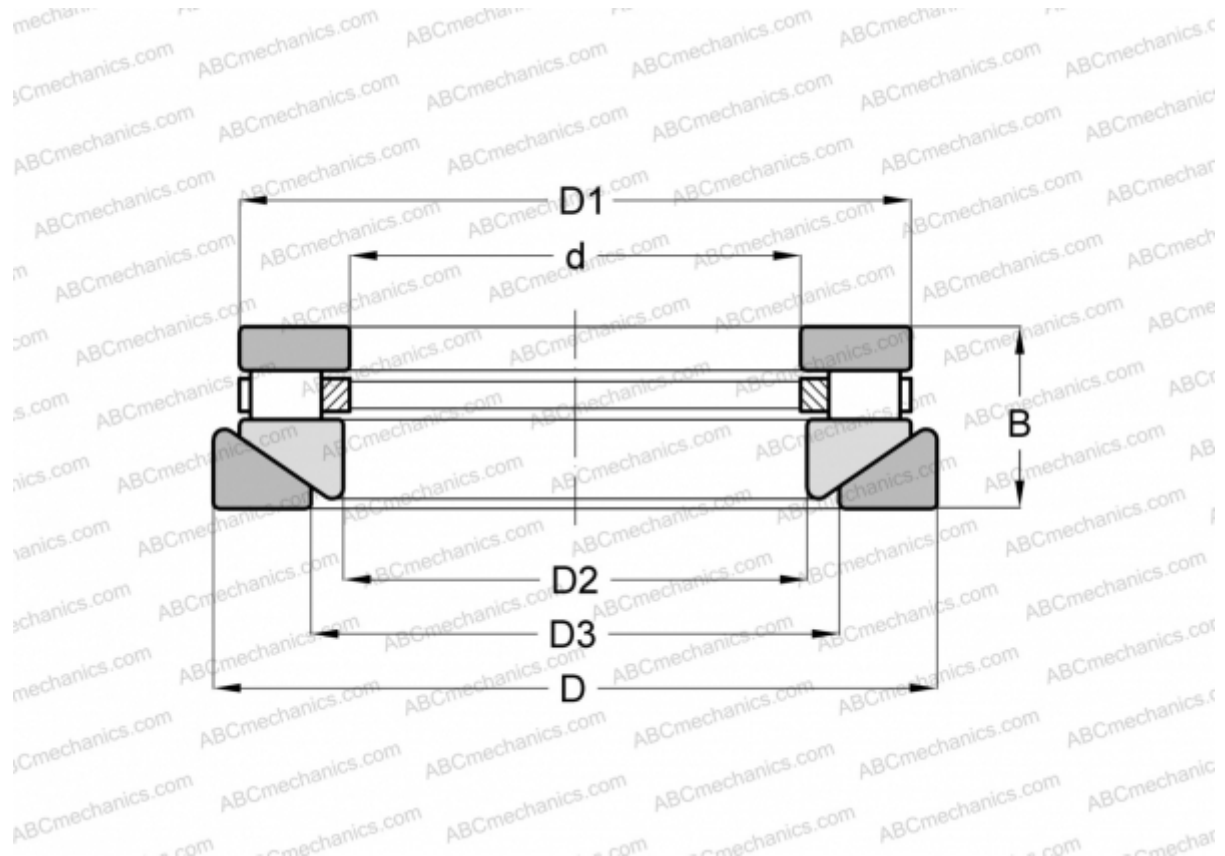

RTW-731 INA

Цилиндрические упорные роликподшипники

ТИП: Роликподшипники, Упорные, Цилиндрические, Одностороннего действия, одинарные, разъемные, цилиндрические ролики, самоустанавливающиеся, дюймовые

Технические характеристики

РАЗМЕРЫ, ММ

d	76,200
D	185,738
D1	176,212
D2	77,788
D3	111,125
B	46,038

МАССА, КГ 6,486

ПРОИЗВОДИТЕЛЬ [INA](#)

АНАЛОГИ

ROLLWAY	AT-731
ANDREWS	RTWH-731
TORRINGTON	30 TPS 107